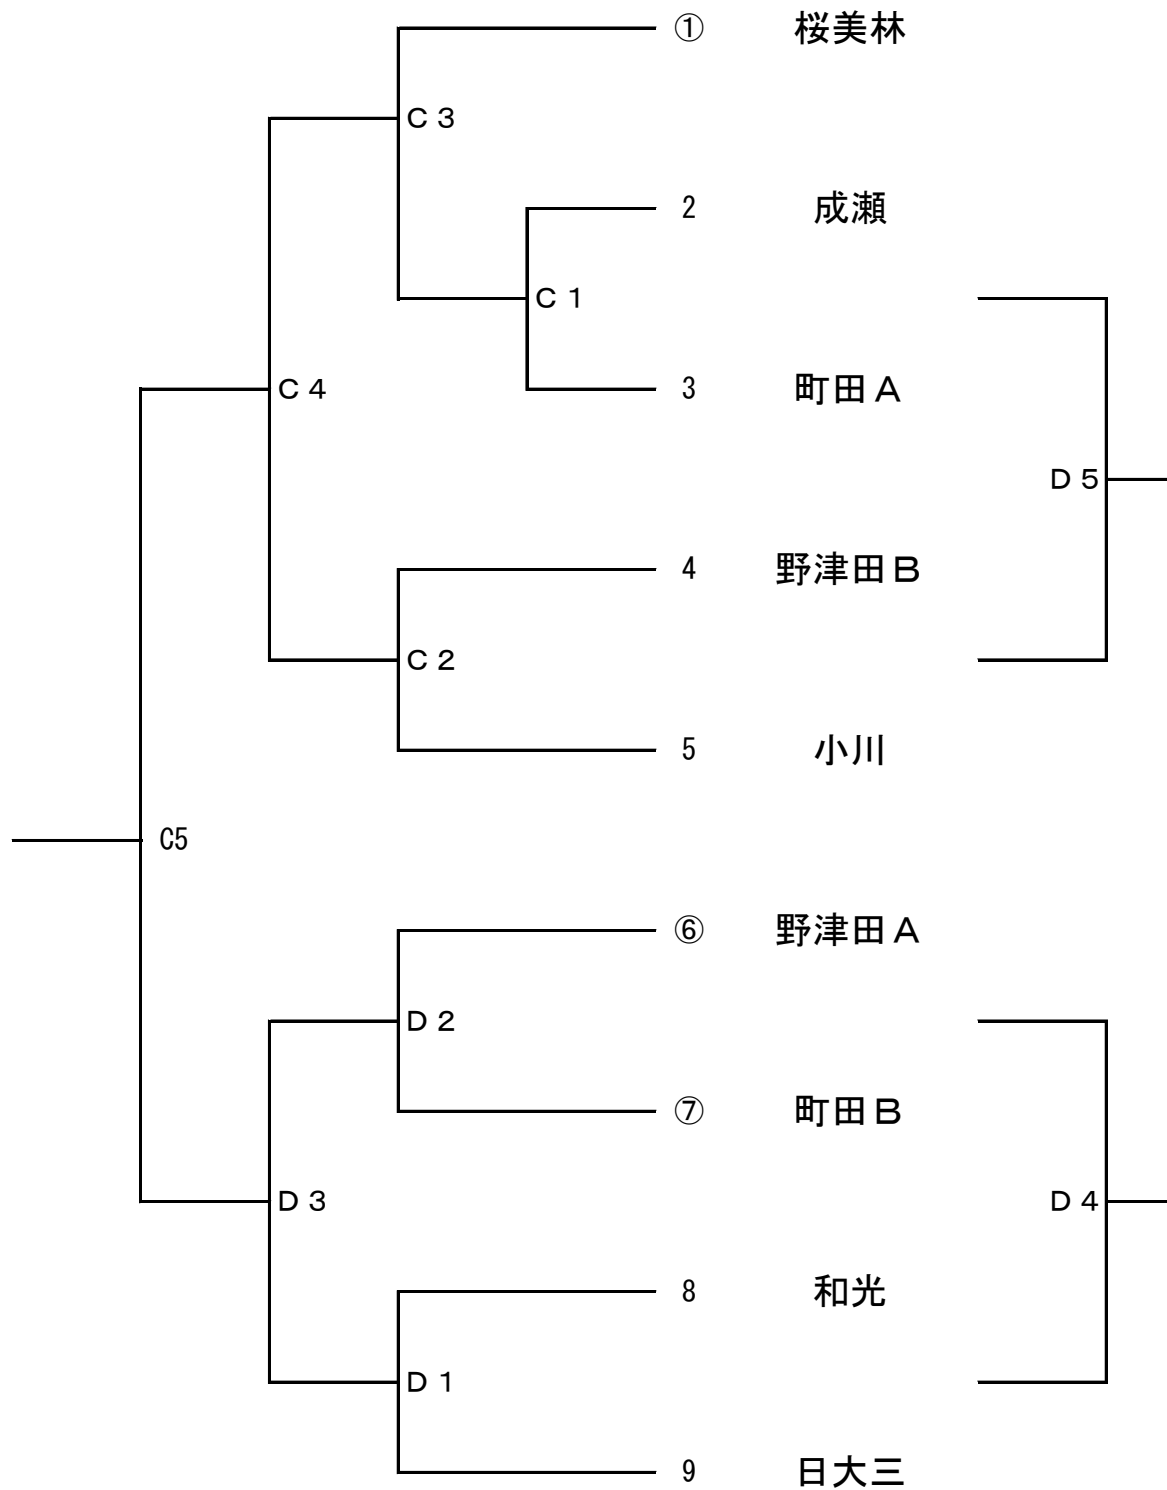

高校女子の部

会場 市立総合体育館

10月14日

メインアリーナ C・Dコート

受付 9:10

開会式 9:30

試合開始 10:00

※ 決勝の審判は第4試合の両チームで行う。