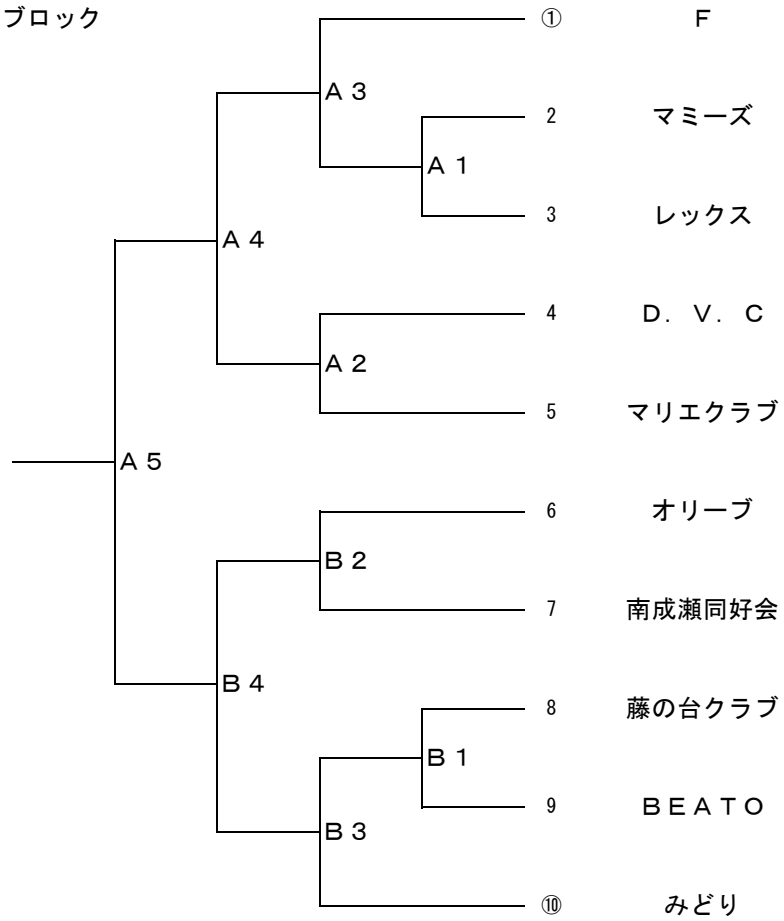

レディースの部

会場 町田市立総合体育館

9月23日

メインアリーナ A・B・C・Dコート

受付 9:10

開会式 9:30

試合開始 10:00

Aブロック

Bブロック