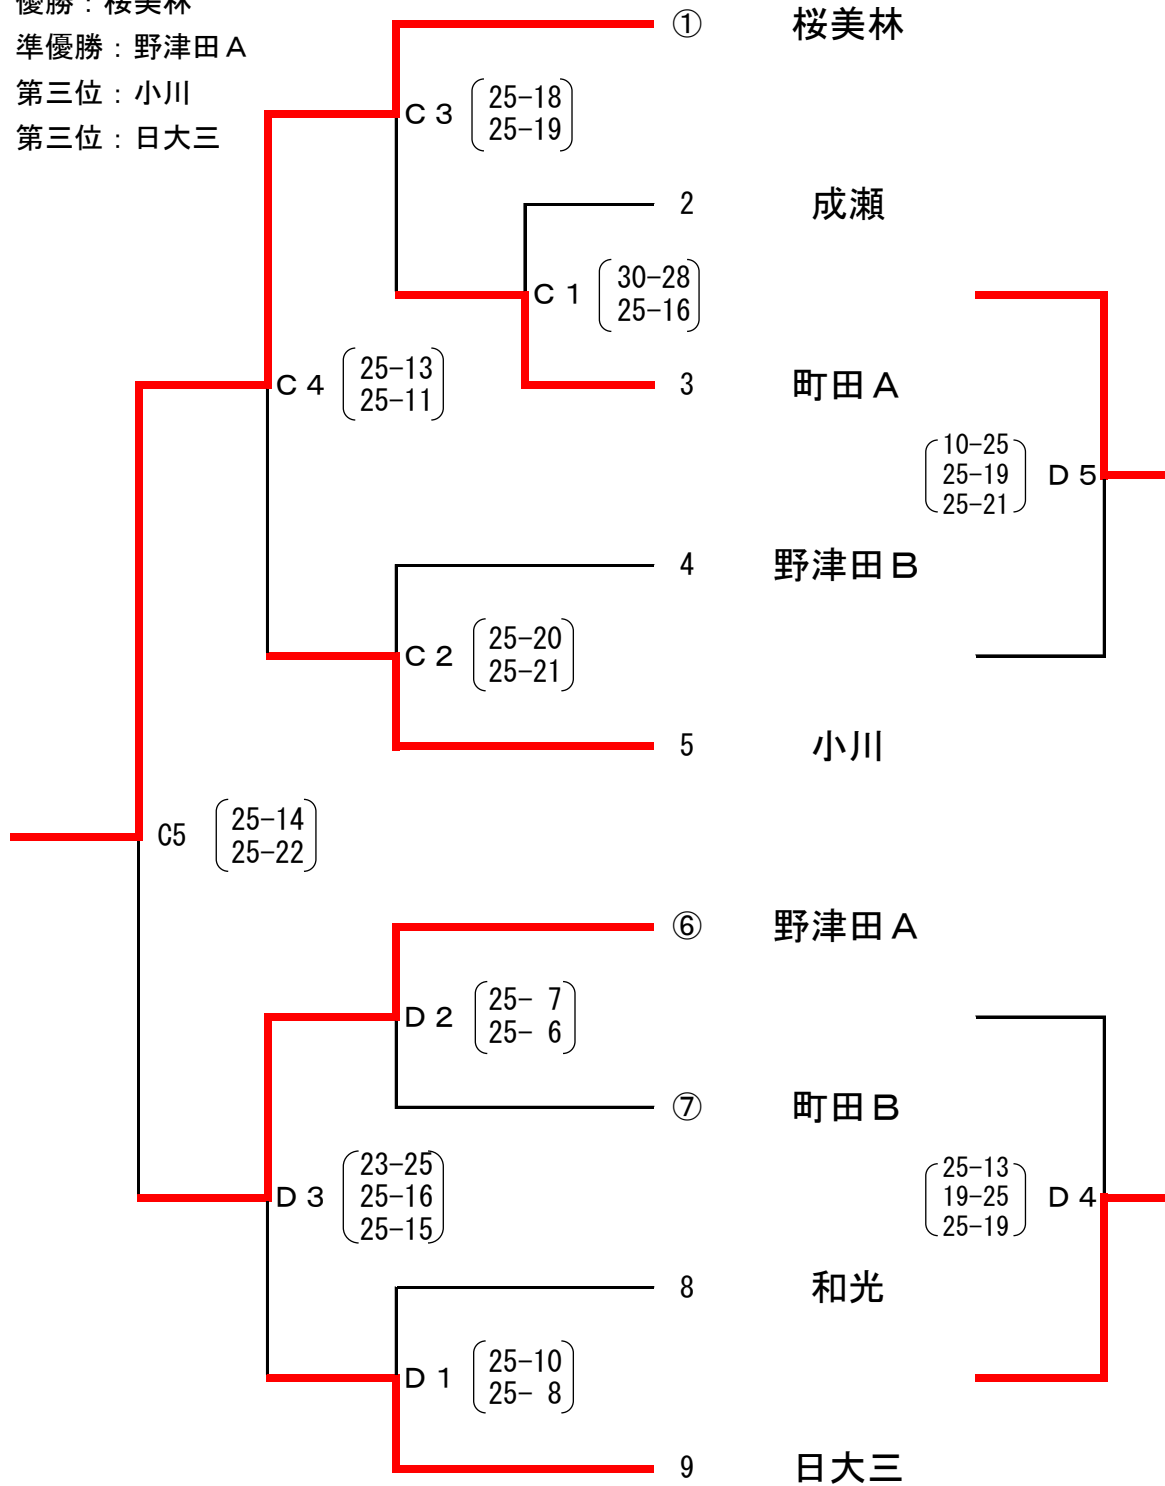

高校女子の部

会場 市立総合体育館

10月14日

メインアリーナ C・Dコート

受付 9:10

開会式 9:30

試合開始 10:00

優勝：桜美林
準優勝：野津田A
第三位：小川
第三位：日大三

※ 決勝の審判は第4試合の両チームで行う。