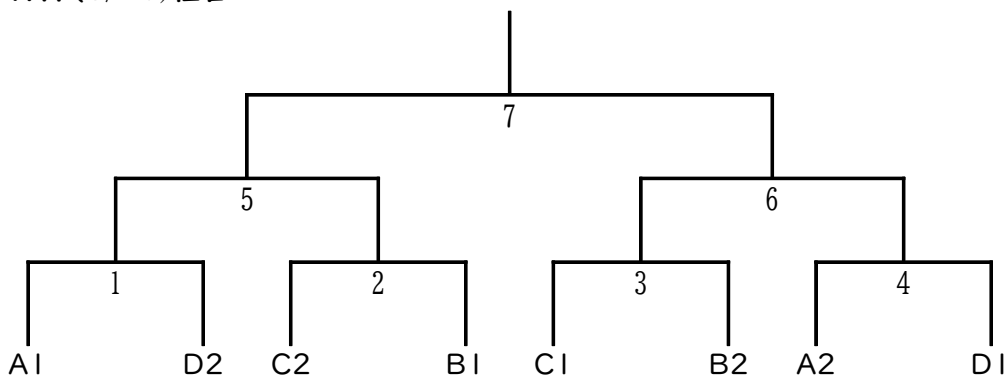

1日目試合順

4チームリーグの場合(審判)

- ① 1-4 (2・3)
- ② 2-3 (1・4)
- ③ 1-3 (2・4)
- ④ 2-4 (1・3)
- ⑤ 1-2 (3・4)
- ⑥ 3-4 (1・2)

順位決定は以下の優先順位で

- (1) 勝率
- (2) セット率(勝セット/負セット)
- (3) 得点率(総得点/総失点)
- (4) 直接対決の結果

2日目(8/25)組合せ

2日目試合順

- ・上記トーナメント表の数字は試合順です。
- ・基本的には男子は1面で行いますが、進行によっては2面で行うこともあります。
- ・当日の会場責任者の指示に従ってください。