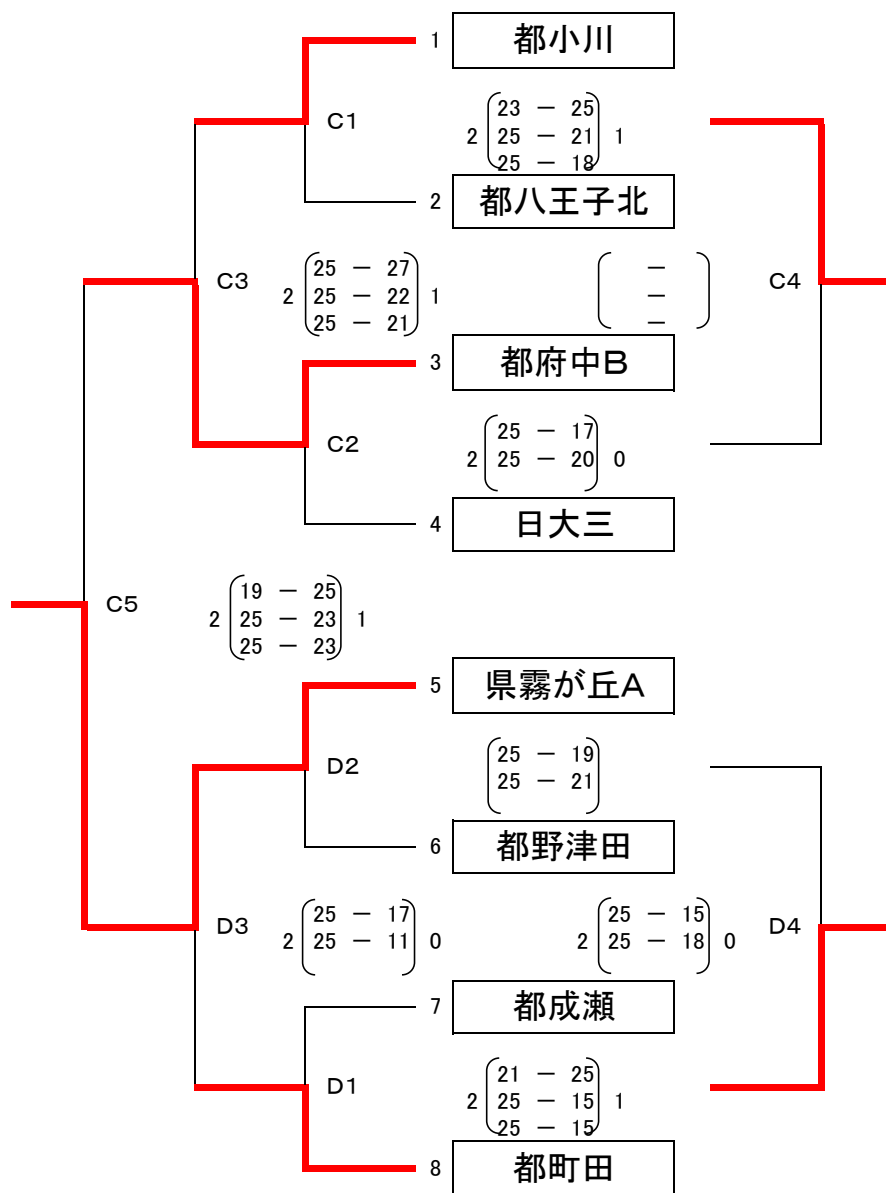

第72回武相バレーボール大会 高校女子の部

Dコート

Fブロック	1			2			3			勝数	負数	得 セット	失 セット	得失 セット率	得点	失点	ポイント率	順位
	都野津田			光明学園相模原			都清瀬											
1	/			○ 2	25 - 18	0	● 1	25 - 21	2	1	1	3	2	1.50	107	106	1.01	2
都野津田				○ 2	25 - 17	0	● 1	16 - 25	2	16 - 25								
2	/			● 0	18 - 25	2	● 0	20 - 25	2	0	2	0	4	0.00	67	100	0.67	3
光明学園相模原				● 0	17 - 25	2	● 0	12 - 25	2									
3	/			○ 2	21 - 25	1	○ 2	25 - 20	0	2	0	4	1	4.00	121	89	1.36	1
都清瀬				○ 2	25 - 16	1	○ 2	25 - 12	0									
				25 - 16														

1位 都清瀬 2位 都野津田 3位 光明学園相模原

Dコート

Hブロック	1			2			3			4			勝数	負数	得 セット	失 セット	得失 セット率	得点	失点	ポイント率	順位
	都東大和南			県相模原			県八王子北			県霧が丘B											
1	/			○ 2	25 - 19	0	○ 2	25 - 17	0	2	0	4	0	----	100	67	1.49	1			
都東大和南				○ 2	25 - 14	0	○ 2	25 - 17	0												
2	/			● 0	19 - 25	2	● 1	26 - 24	2	0	2	1	4	0.25	99	125	0.79	3			
県相模原				● 0	14 - 25	2	● 1	24 - 26	2												
3	/			○ 2	24 - 26	1	○ 2	25 - 23	0	2	0	4	1	4.00	125	99	1.26	2			
県八王子北				○ 2	26 - 24	1	○ 2	25 - 10	0												
4	/			● 0	17 - 25	2	● 0	23 - 25	2	0	2	0	4	0.00	67	100	0.67	4			
県霧が丘B				● 0	17 - 25	2	● 0	10 - 25	2												

1位 都東大和南 2位 県八王子北 3位 県相模原 4位 県霧が丘B

第72回武相バレーボール大会 高校女子の部

3位決定戦

第72回武相バレーボール大会 高校女子の部

3位決定戦