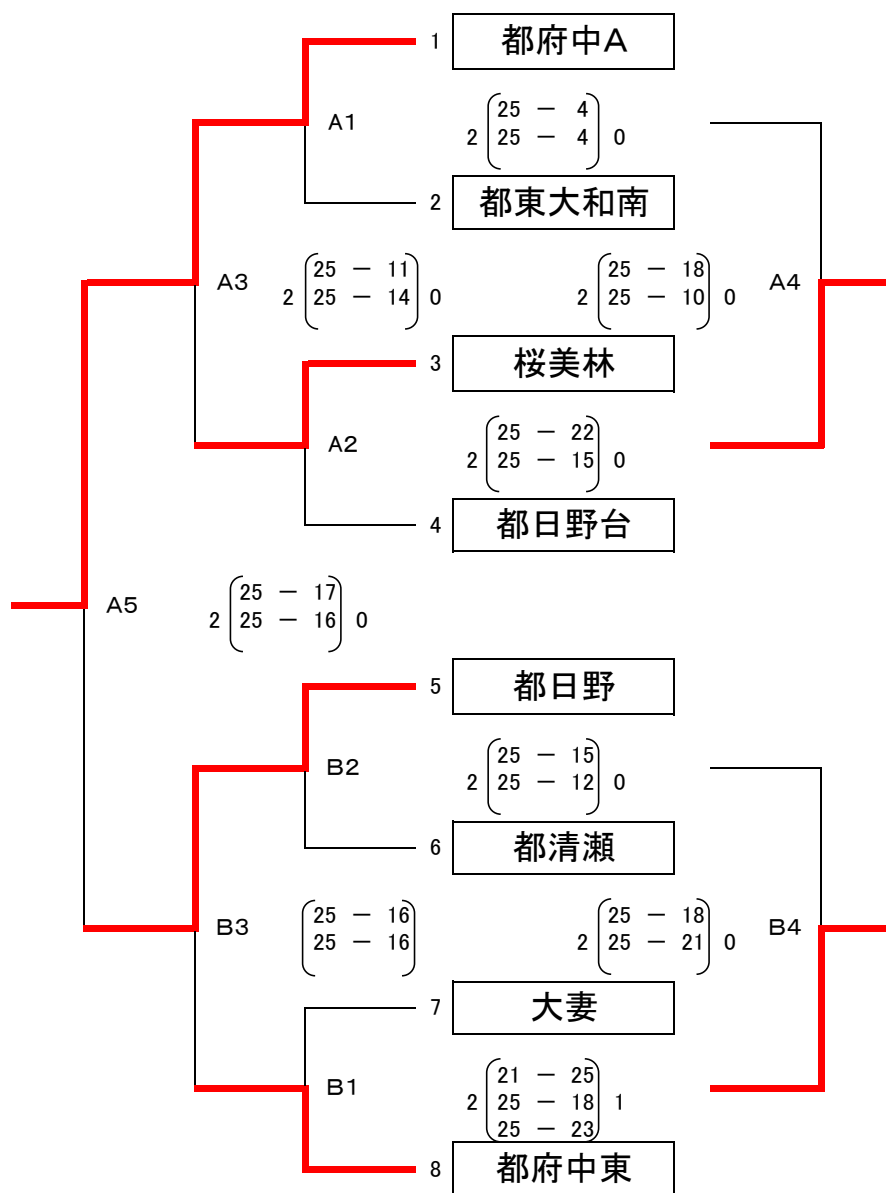

第72回武相バレーボール大会 高校女子の部