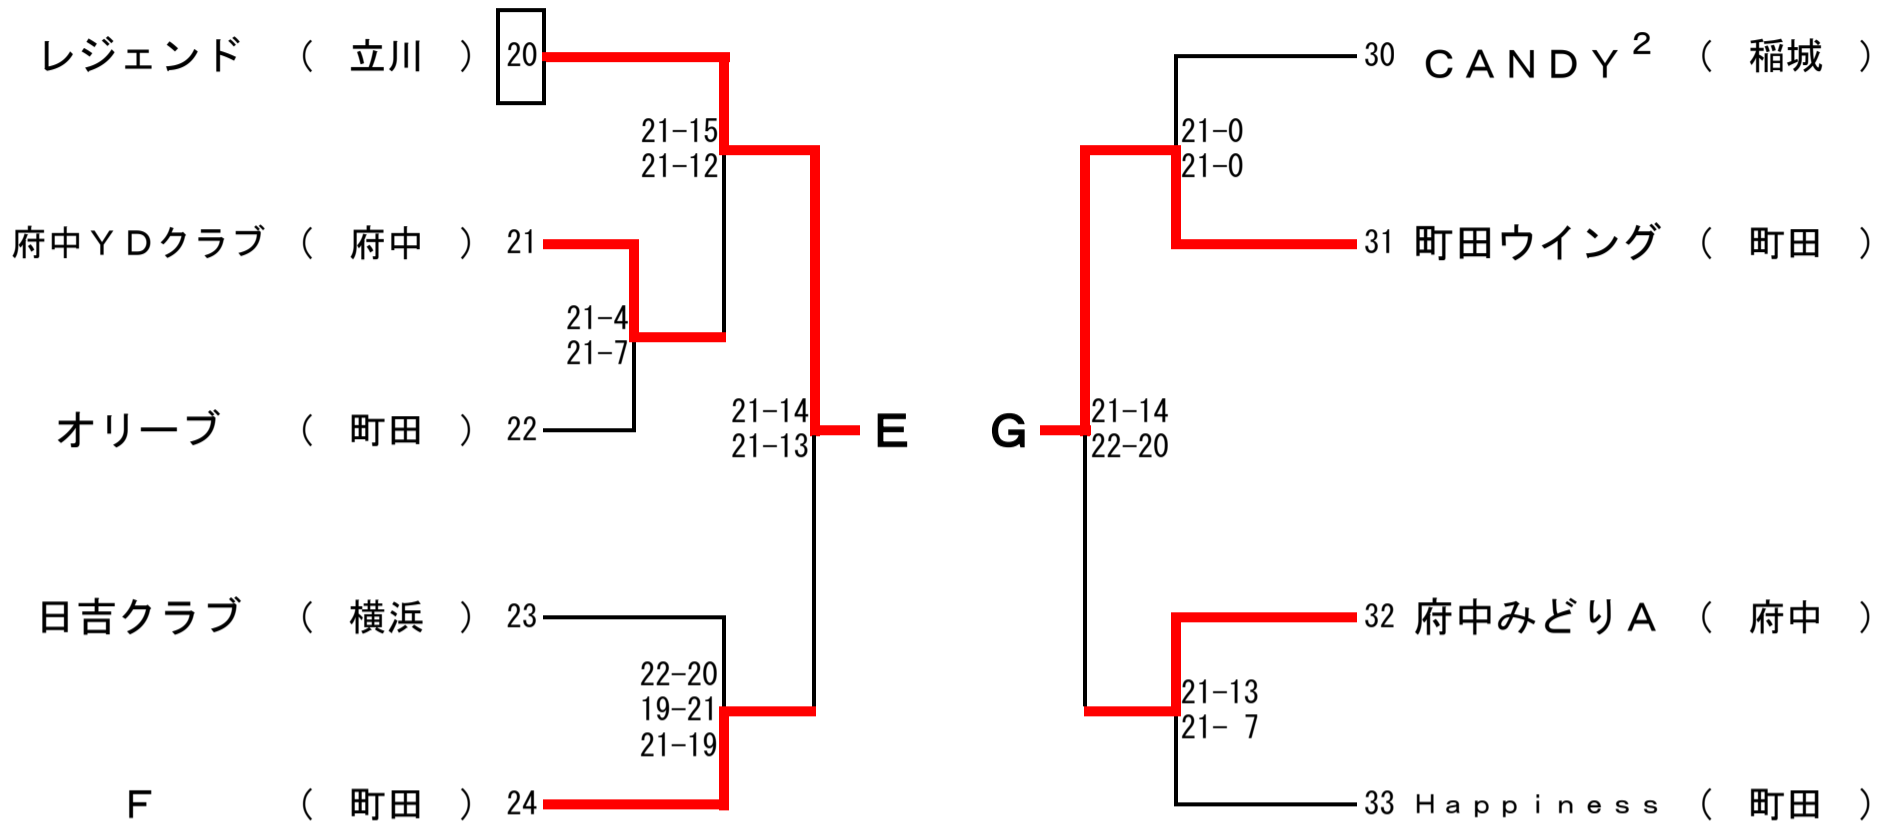

レディースの部

8月24日

メインアリーナ
サブアリーナ

会場 市立総合体育館

A・B・C・Dコート

E・Fコート

受付

9:10

開会式

9:30

試合開始

10:00