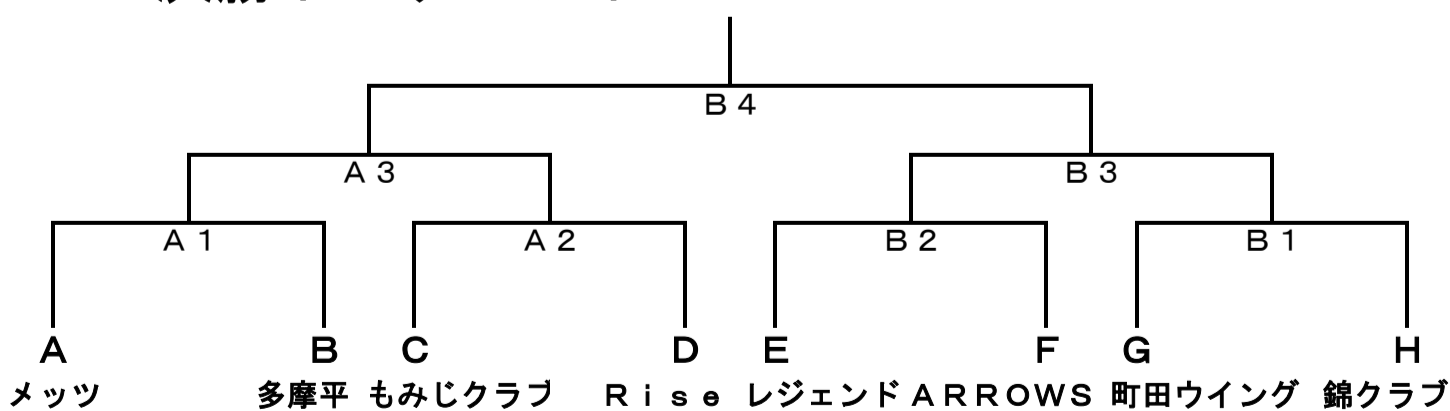

# レディースの部

8月24日

メインアリーナ  
サブアリーナ

会場 市立総合体育館

A・B・C・Dコート

E・Fコート

受付

9:10

開会式

9:30

試合開始

10:00

## 9月15日 決勝トーナメント

代表者打合せ

9:20

試合開始

9:30

※ 第1試合の審判は第2試合の両チームで行う。  
第2試合以降は敗者チームで行う。