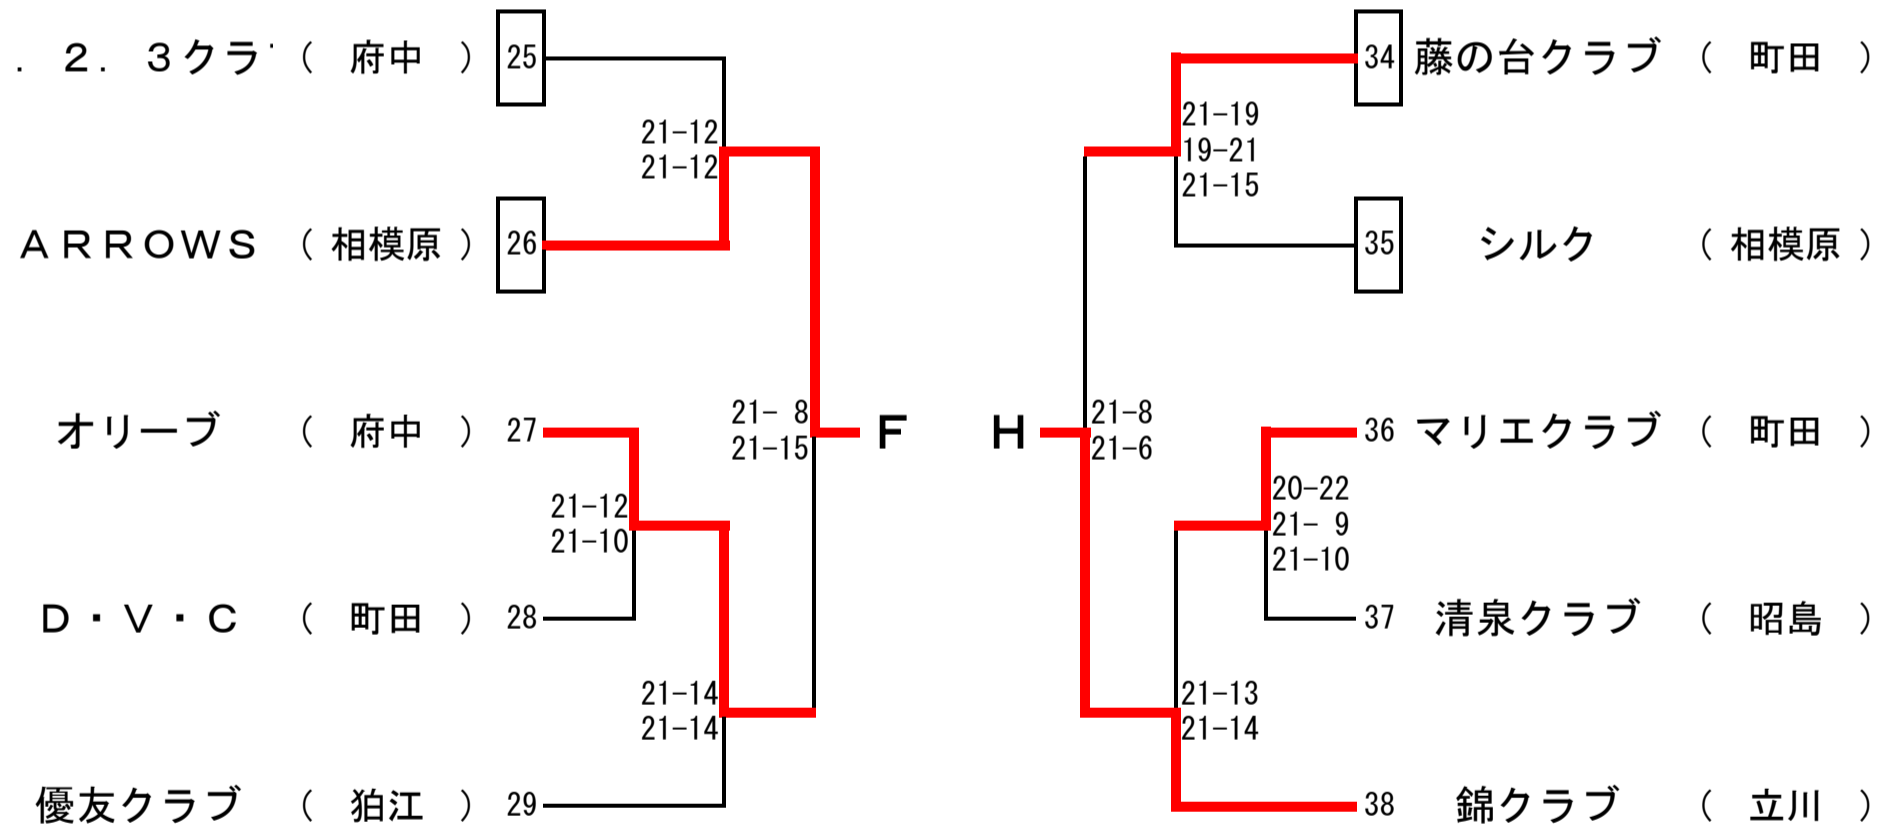

レディースの部

8月24日

メインアリーナ
サブアリーナ

会場 市立総合体育館

A・B・C・Dコート

E・Fコート

受付

9:10

開会式

9:30

試合開始

10:00