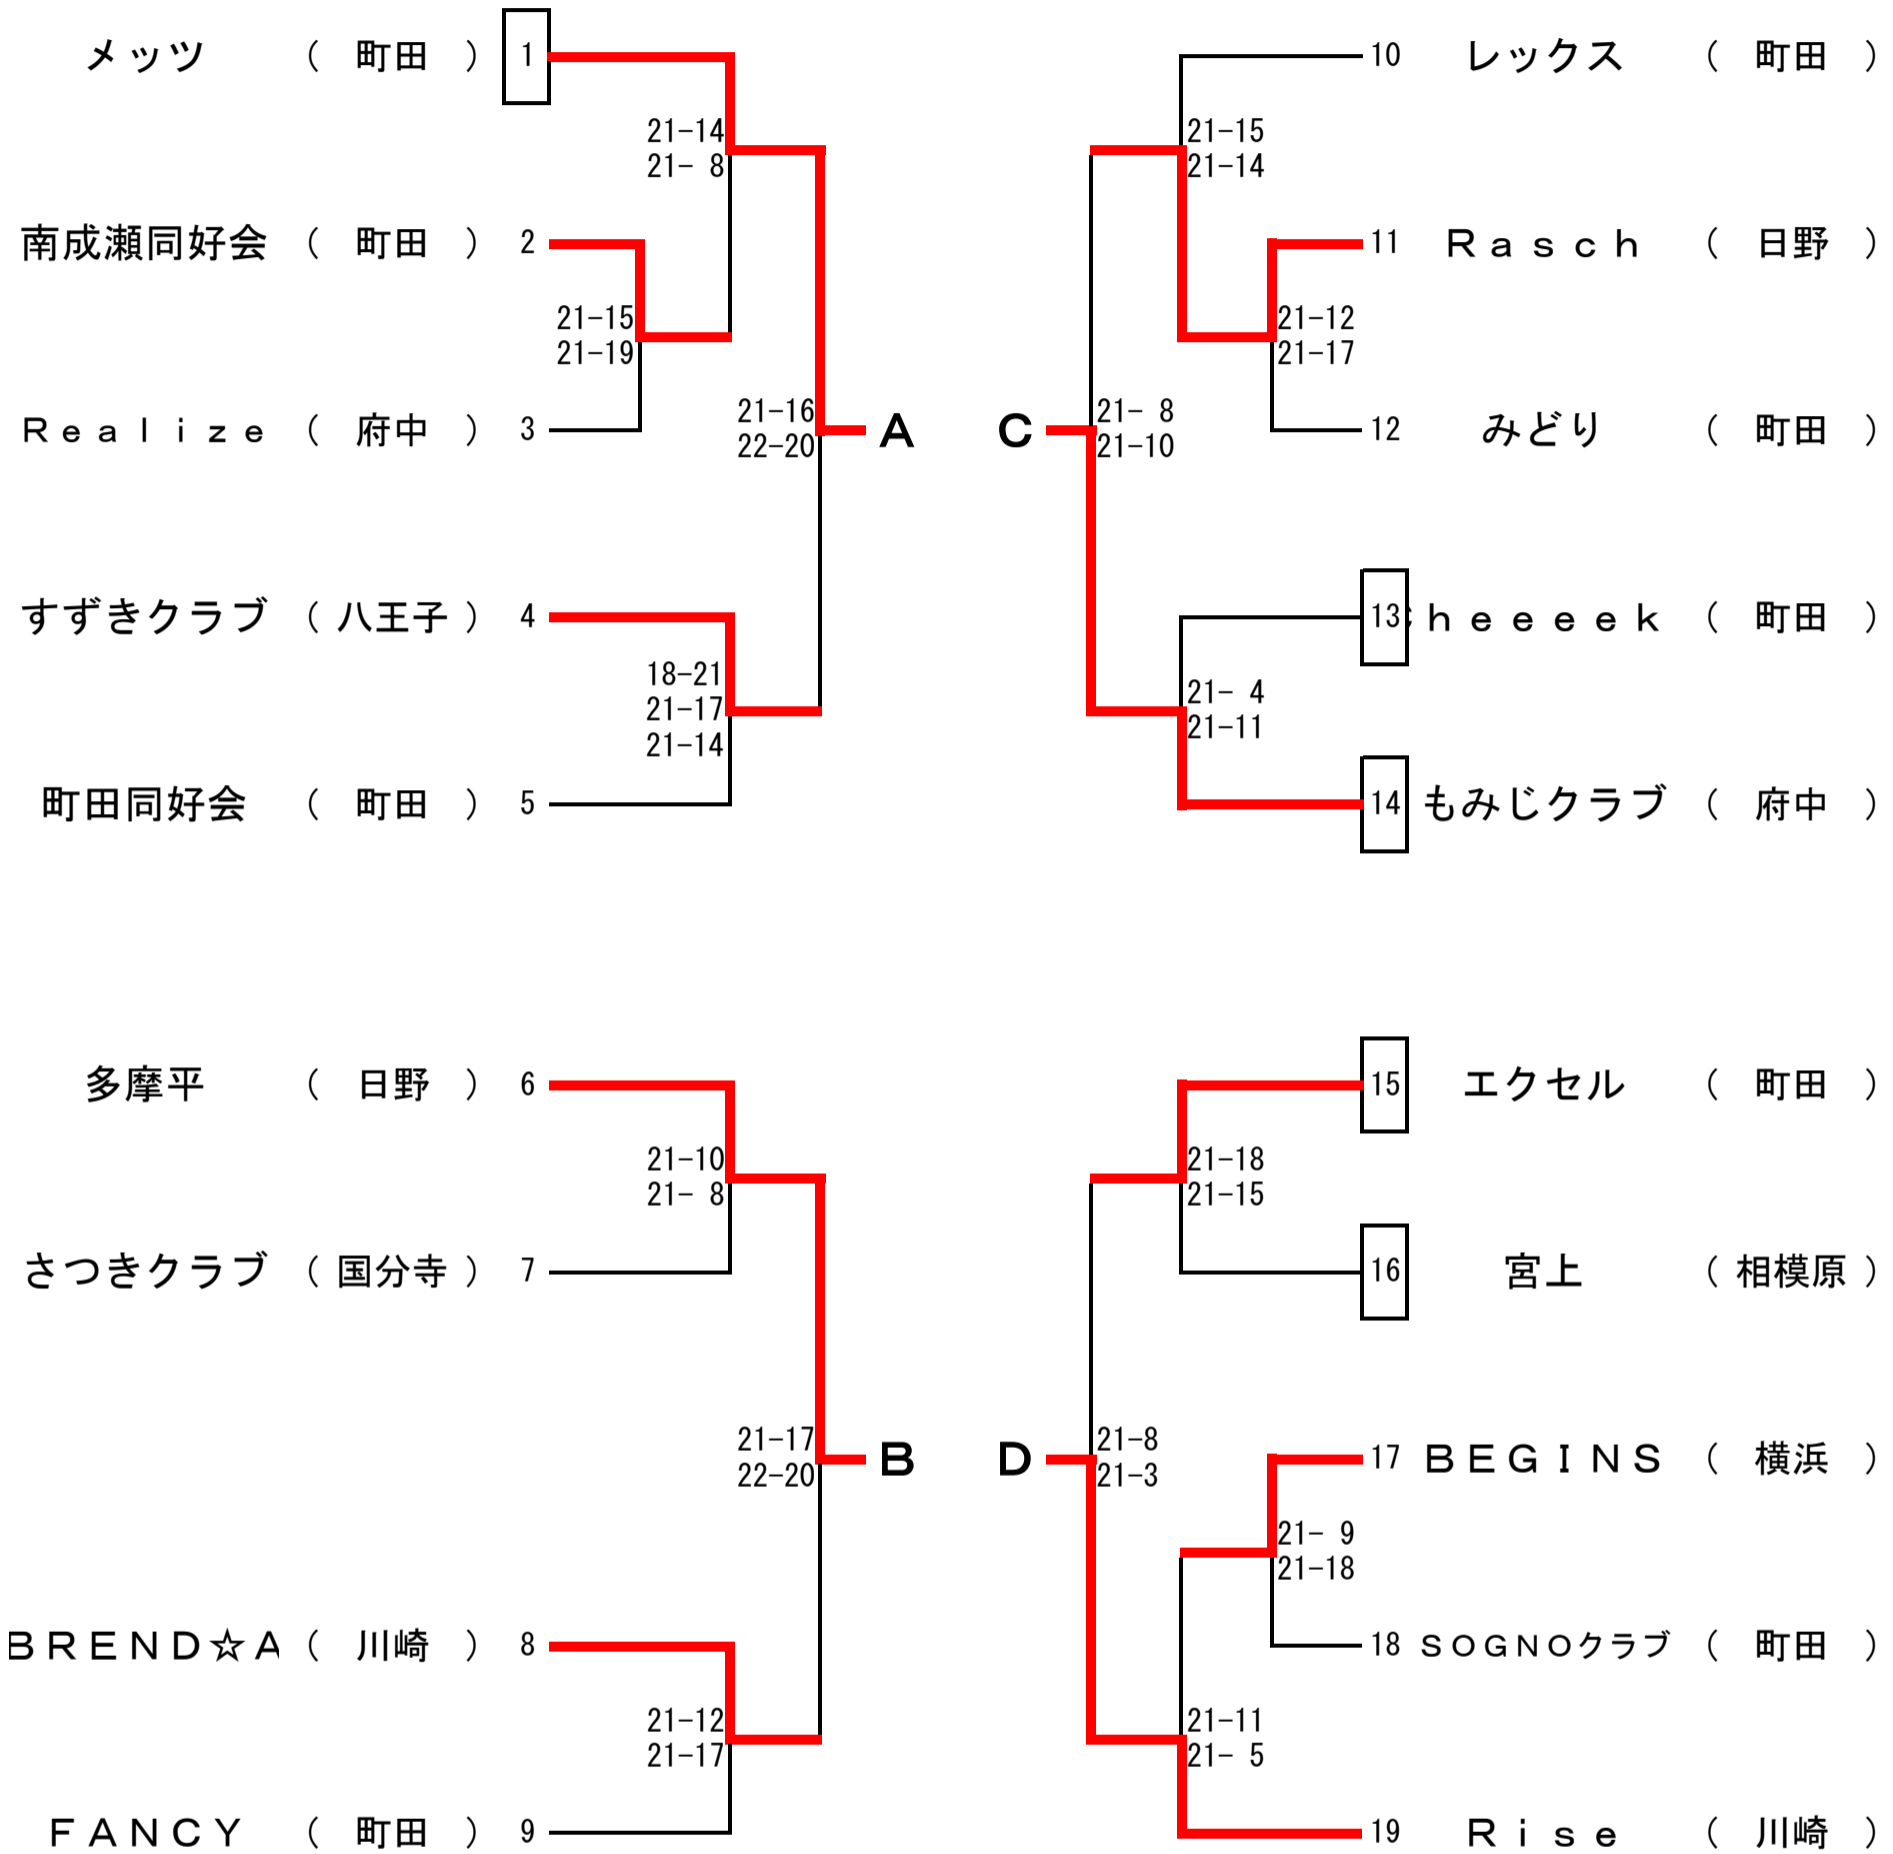

# レディースの部

8月24日

メインアリーナ

サブアリーナ

会場 市立総合体育館

A・B・C・Dコート

E・Fコート

受付

# レディースの部

8月24日

メインアリーナ  
サブアリーナ

会場 市立総合体育館

A・B・C・Dコート

E・Fコート

受付

9:10

## 9月15日 決勝トーナメント

代表者打合せ

9:20

試合開始

9:30

※ 第1試合の審判は第2試合の両チームで行う。  
第2試合以降は敗者チームで行う。