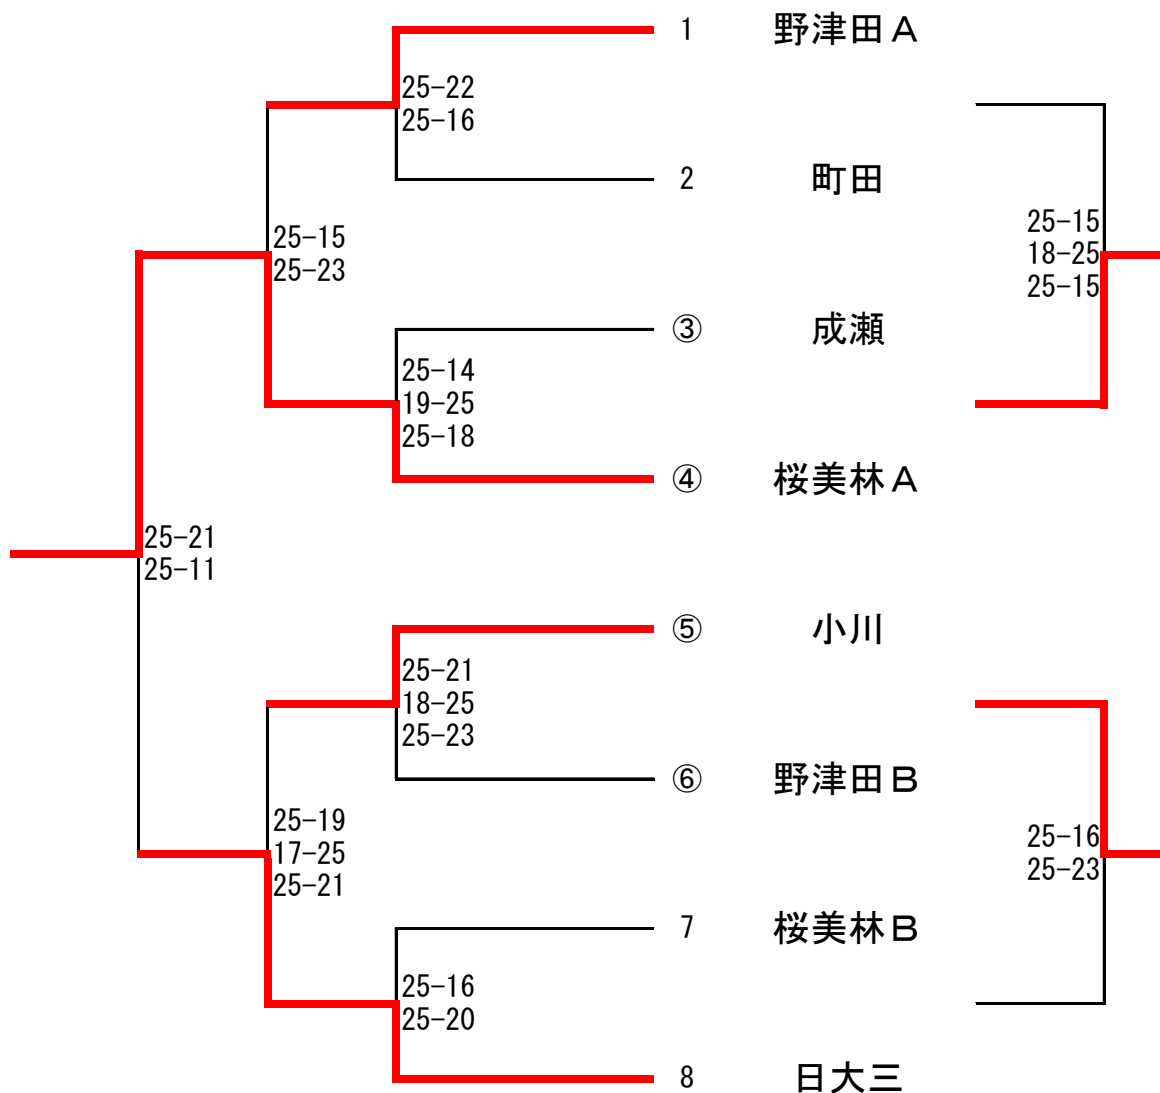

高校女子の部

会場 市立総合体育館

10月7日

メインアリーナ C・Dコート

受付 9:10

開会式 9:30

試合開始 10:00

※ 決勝の審判は第4試合の両チームで行う。