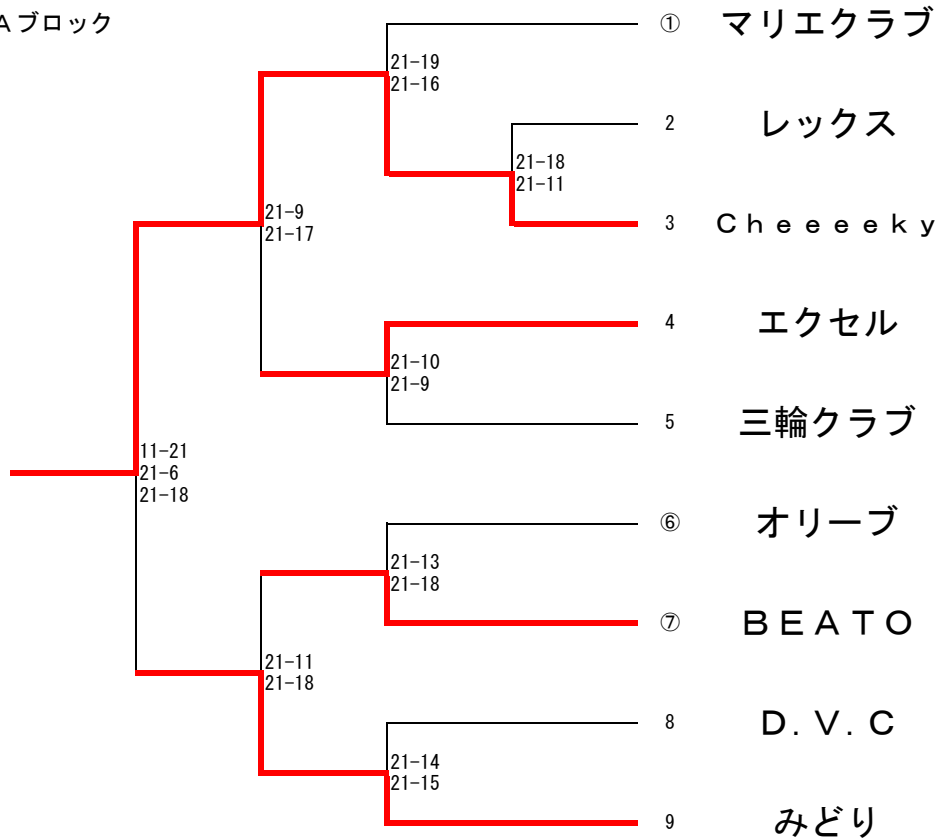

レディースの部

会場 市立総合体育館

10月8日

メインアリーナ A・B・C・Dコート

受付 9:10

開会式 ###

試合開始 10:00

Aブロック

Bブロック