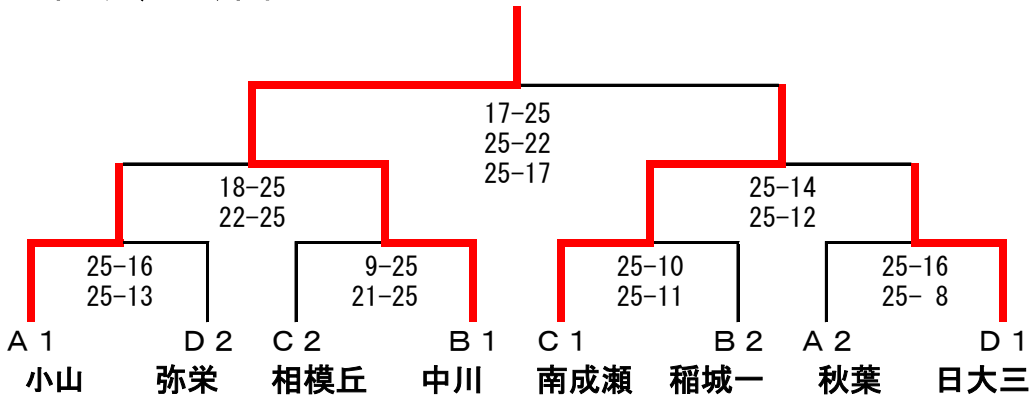

中学男子の部

8月24日 (リーグ戦)

会場 下表

集合・受付 8:30

開会式 8:45

試合開始 9:00

8月25日 (決勝トーナメント)

会場 市立総合体育館

集合・受付 9:30

試合開始 10:00

	1	2	3	4	5	会場	
A	小山 (相模原)	稲城三 (稲城)	秋葉 (横浜)	鶴川 (町田)	/	鶴川	
B	中川 (横浜)	稲城一 (稲城)	小山 (町田)	田名 (相模原)			万騎が原 (横浜)
C	南成瀬 (町田)	大沢 (相模原)	相模丘 (相模原)	忠生 (町田)	みなみ野 (八王子)	忠生	
D	日大三 (町田)	旭 (相模原)	弥栄 (相模原)	東村山五 (東村山)	南大谷 (町田)	日大三	

1日目試合順

4チームリーグの場合 (審判)

- ① 1-4 (2・3)
- ② 2-3 (1・4)
- ③ 1-3 (2・4)
- ④ 2-4 (1・3)
- ⑤ 1-2 (3・4)
- ⑥ 3-4 (1・2)

5チームリーグの場合 (審判)

- ① 3-5 (4・2)
- ② 1-2 (3・5)
- ③ 4-5 (3・1)
- ④ 3-4 (5・2)
- ⑤ (3・4・5の1・3位)
- ⑥ (⑤の両チーム)
- ⑦ (⑤⑥の負け)

1・2の勝ち

3・4・5の2位

※⑤⑥の勝者が1日目の勝ち残りチーム

順位決定は以下の優先順位で

- (1) 勝率
- (2) セット率 (勝セット/負セット)
- (3) 得点率 (総得点/総失点)
- (4) 直接対決の結果

2日目 (8/25) 組合せ

優勝
準優勝
第3位
第3位

横浜市立中川中学校
町田市立南成瀬中学校
相模原市立小山中学校
日本大学第三中学校