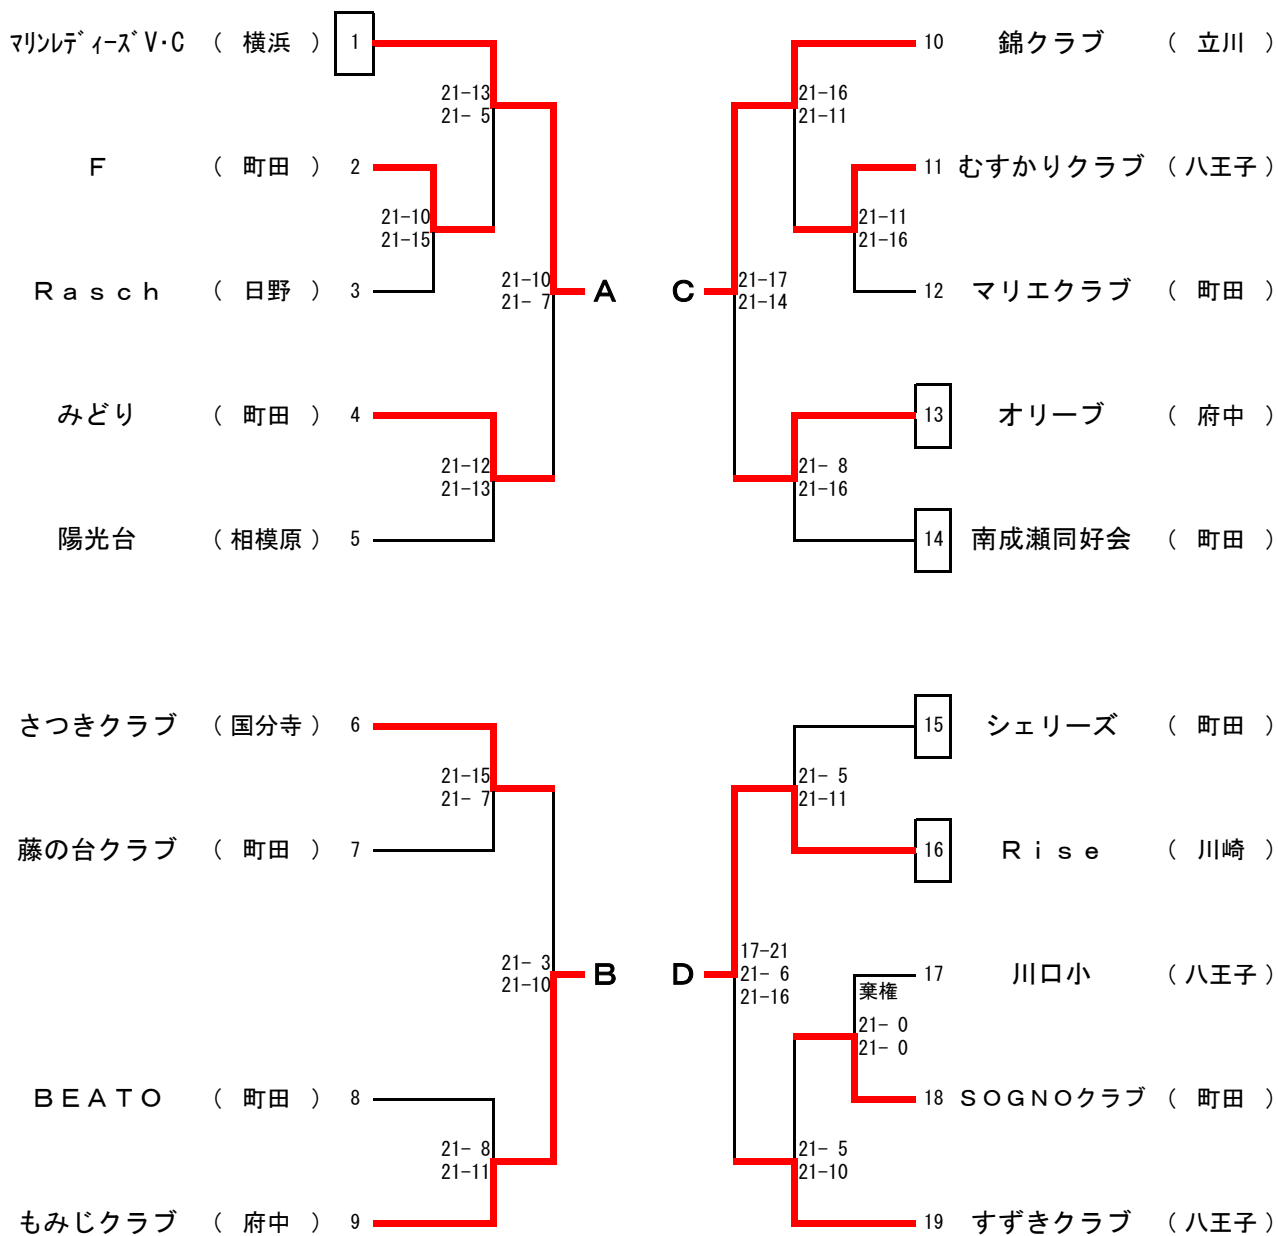

レディースの部

9月9日

メインアリーナ
サブアリーナ

会場 市立総合体育館

A・B・C・Dコート

E・Fコート

受付

9:10

開会式

9:30

試合開始

10:00

レディースの部

9月9日

メインアリーナ
サブアリーナ

会場 市立総合体育館