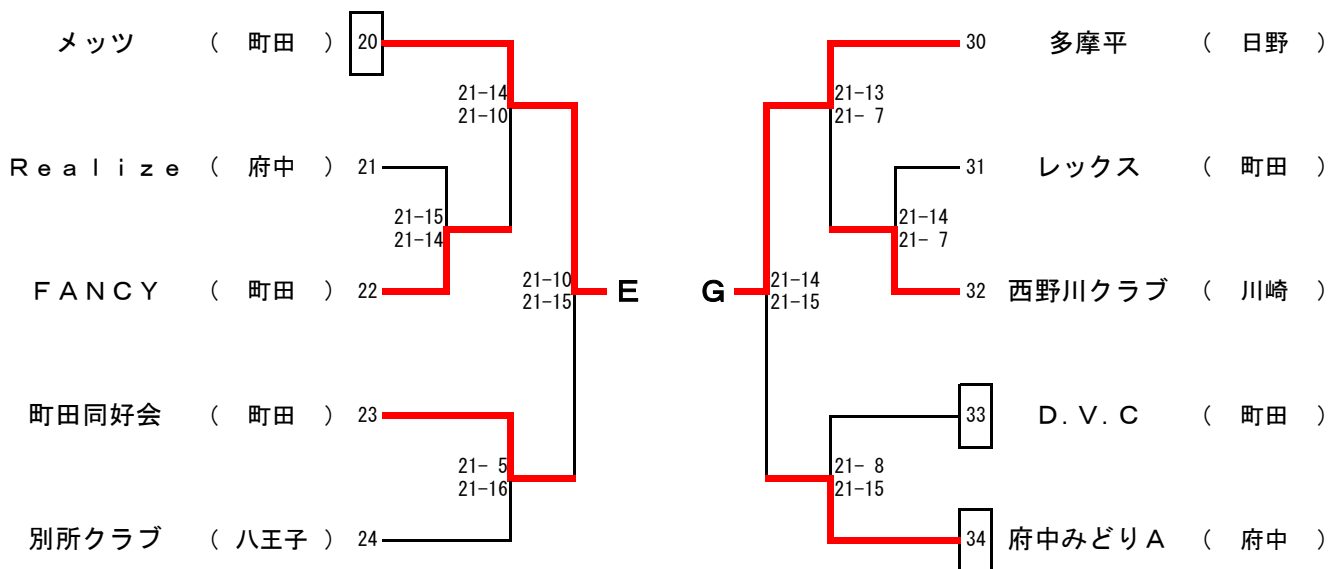

A・B・C・Dコート

E・Fコート

受付

9:10

開会式

9:30

試合開始

10:00

9月16日 決勝トーナメント

代表者打合せ

9:20

試合開始

9:30