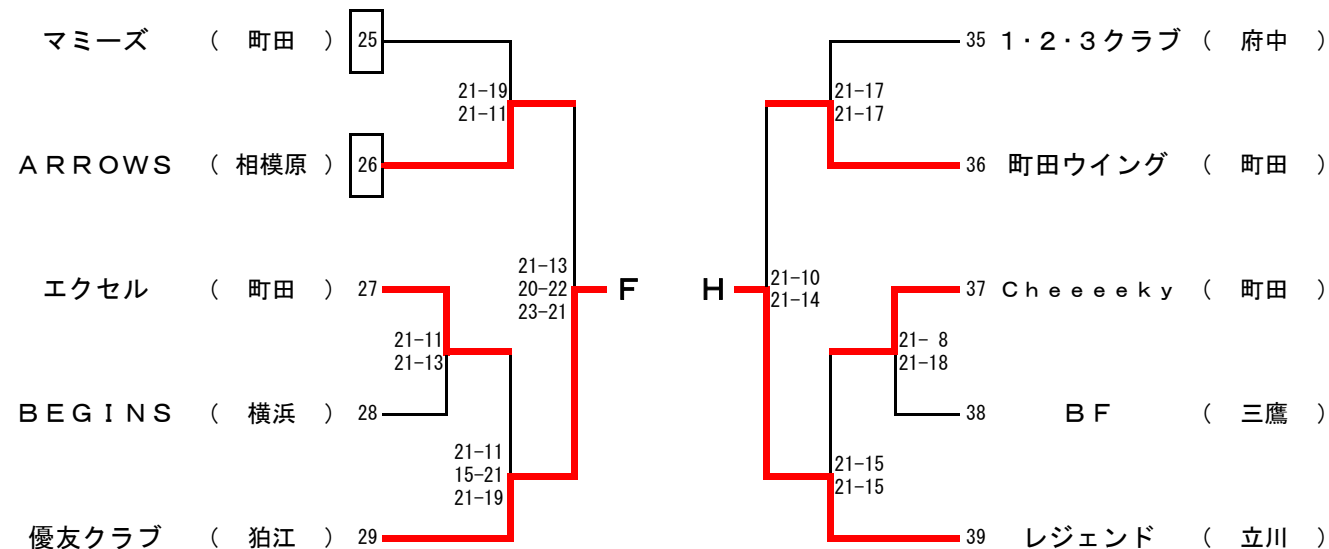

A・B・C・Dコート

E・Fコート

受付

9:10

開会式

9:30

試合開始

10:00

9月16日 決勝トーナメント

代表者打合せ

9:20

試合開始

9:30