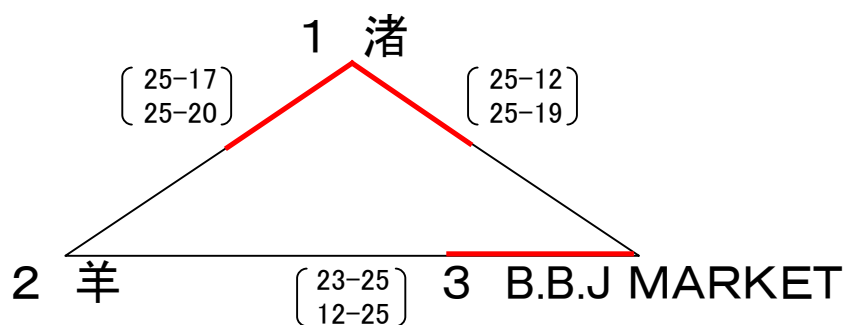

平成21年度 秋季大会一般男子の部

決勝トーナメント

※ 3セット目は15点

※ 各2位(W)の決定は、①セット率、②得失点差

平成21年度 秋季大会一般女子の部

平成21年度 秋季大会レディースの部