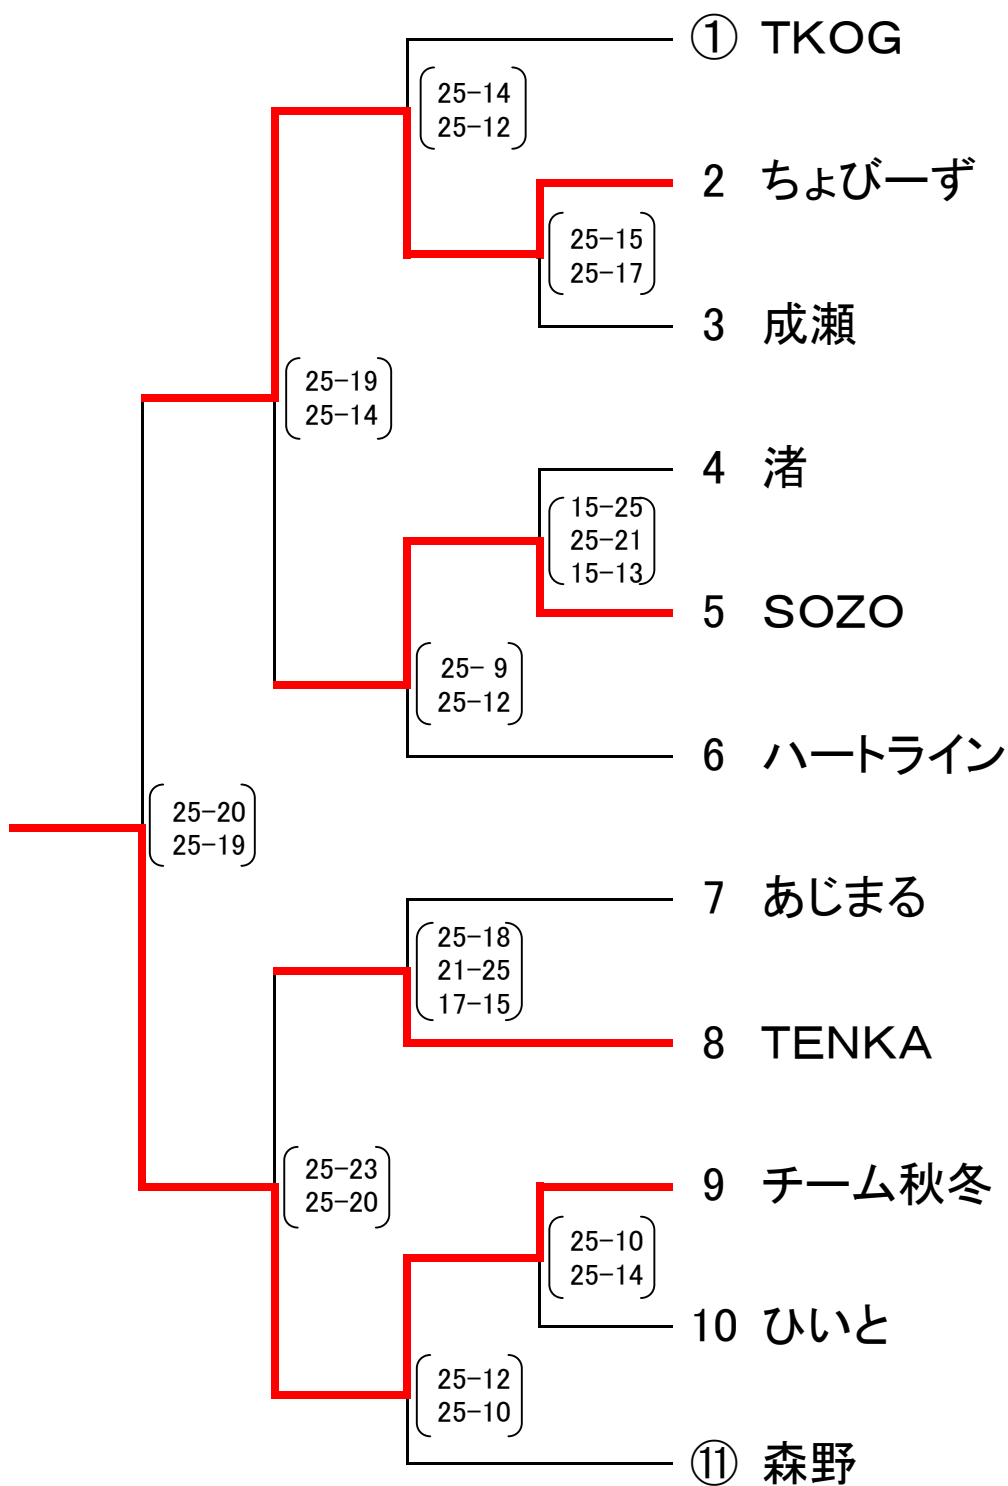

平成21年度 秋季大会一般男子の部

決勝トーナメント

※ 3セット目は15点

※ 各2位(W)の決定は、①セット率、②得失点差

平成21年度 秋季大会一般女子の部

平成21年度 秋季大会レディースの部