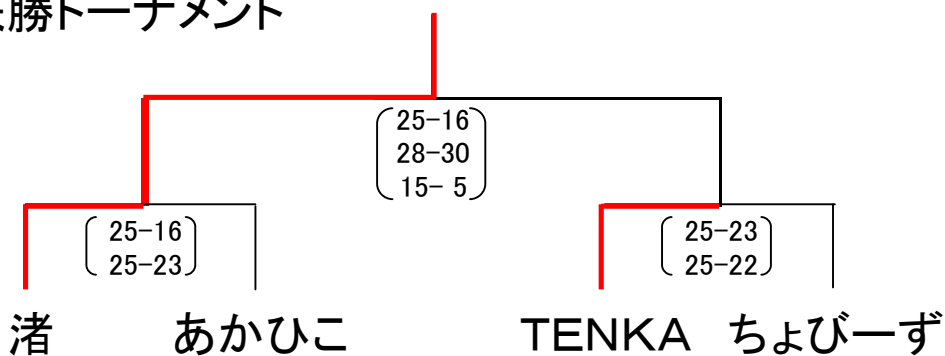

平成21年度 秋季大会一般男子の部

決勝トーナメント

※ 3セット目は15点

※ 各2位(W)の決定は、①セット率、②得失点差

平成21年度 秋季大会一般女子の部

平成21年度 秋季大会レディースの部