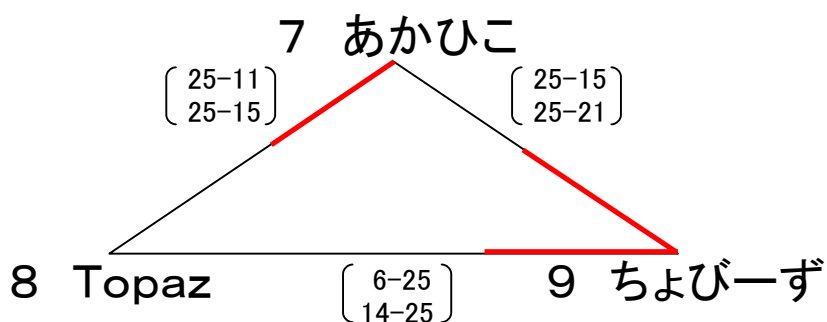

平成21年度 秋季大会一般男子の部

決勝トーナメント

※ 3セット目は15点

※ 各2位(W)の決定は、①セット率、②得失点差

平成21年度 秋季大会一般女子の部

平成21年度 秋季大会レディースの部