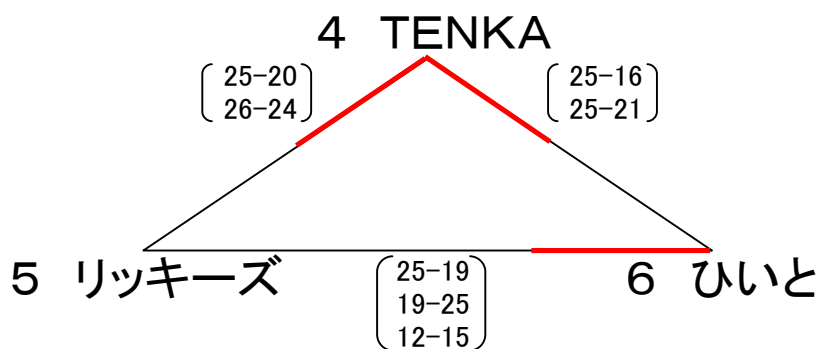

平成21年度 秋季大会一般男子の部

決勝トーナメント

※ 3セット目は15点

※ 各2位(W)の決定は、①セット率、②得失点差

平成21年度 秋季大会一般女子の部

平成21年度 秋季大会レディースの部