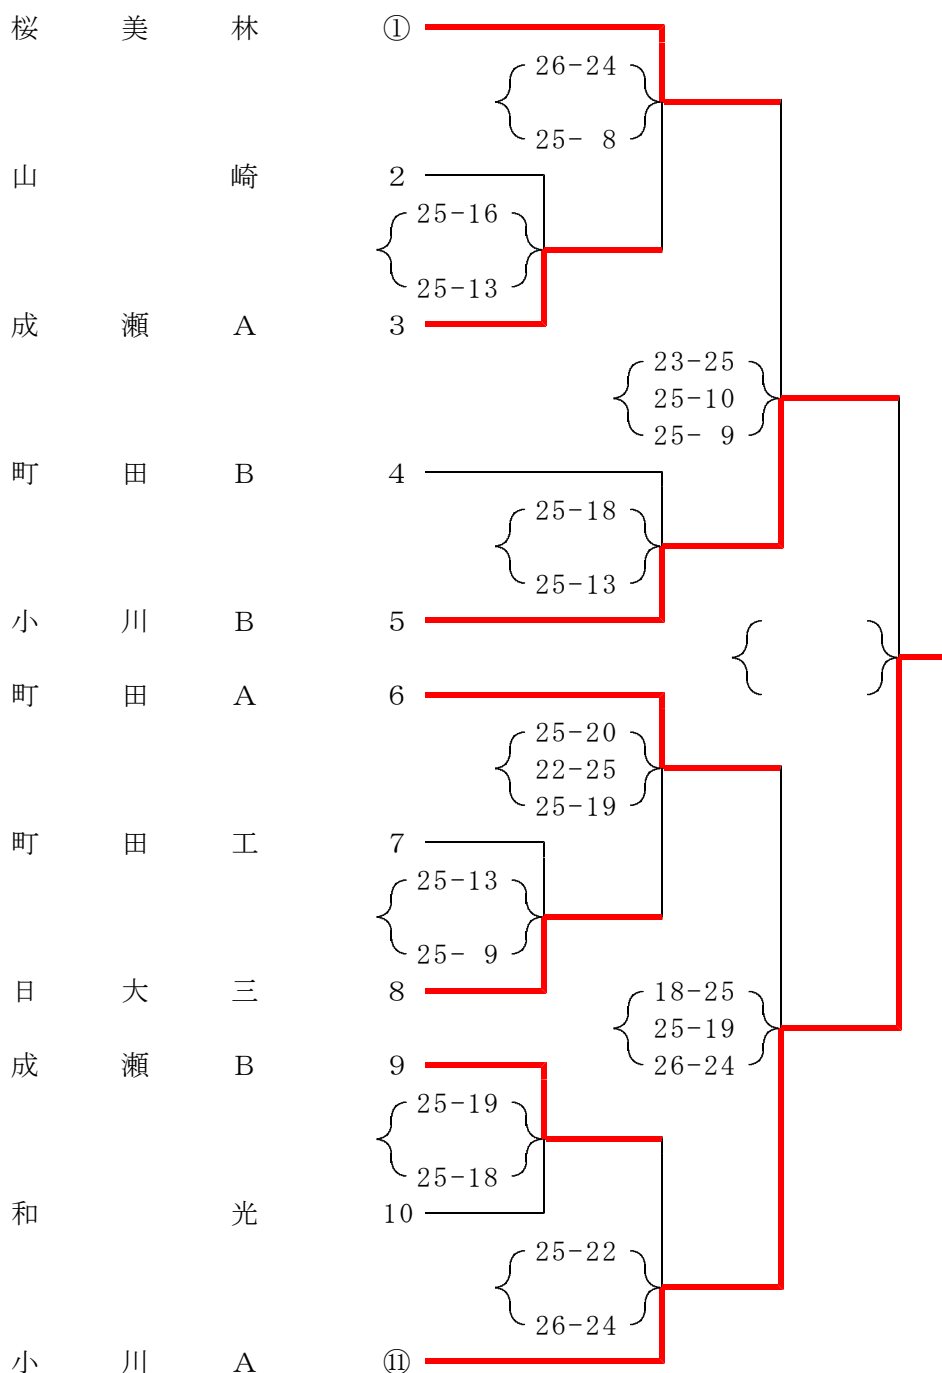

# 高校男子の部

10月13日

〈会場 市立総合体育館メインアリーナ〉

受付 9:00 開会式 9:20 試合開始 9:40

- 優勝 東京都立小川高等学校 A
- 準優勝 東京都立小川高等学校 B
- 第3位 東京都立町田高等学校 A
- 第3位 桜美林高等学校

A : 新人レギュラーチーム  
B : 3年生又はそれ以外

# 高校女子の部

10月13日

〈会場 市立総合体育館メインアリーナ〉

受付 9:00

開会式 9:20

試合開始 9:40

- 優勝 東京都立野津田高等学校 A
- 準優勝 東京都立野津田高等学校 B
- 第3位 東京都立町田高等学校 B
- 第3位 東京都立成瀬高等学校

A : 新人レギュラーチーム  
B : 3年生又はそれ以外