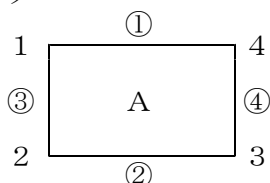

# 一般男子の部

10月12日

〈会場 サン町田旭体育館〉

受付 9:00 開会式 9:20 試合開始 9:40

	1	2	3	4
A	渚 (棄権)	卍 路	羊	AKAHIKO
B	BBJMarket	TK・Japan	TENKA	リッキーズ

予選リーグ

Aブロック

Bブロック