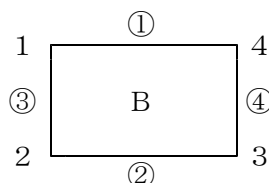

# 一般男子の部

10月12日

〈会場 サン町田旭体育館〉

受付 9:00 開会式 9:20 試合開始 9:40

	1	2	3	4
A	渚 (棄権)	卍 路	羊	AKAHIKO
B	BBJMarket	TK・Japan	TENKA	リッキーズ

予選リーグ

Aブロック

Bブロック

決勝トーナメント

優勝 BBJ.MARKET  
 準優勝 TENKA  
 第3位 羊  
 第3位 卍路

※A5, B5の審判は

各コート3位、4位  
 ※A6は審判は  
 準決勝敗者2チーム