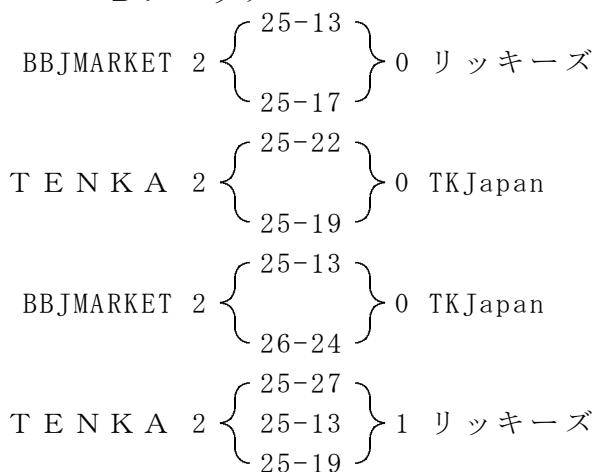

# 一般男子の部

10月12日

〈会場 サン町田旭体育館〉

受付 9:00 開会式 9:20 試合開始 9:40

	1	2	3	4
A	渚 (棄権)	卍 路	羊	AKAHIKO
B	BBJMarket	TK・Japan	TENKA	リッキーズ

予選リーグ

Aブロック

Bブロック

決勝トーナメント

優勝 BBJ.MARKET  
 準優勝 TENKA  
 第3位 羊  
 第3位 卍路

※A5, B5の審判は

各コート3位、4位  
 ※A6は審判は  
 準決勝敗者2チーム