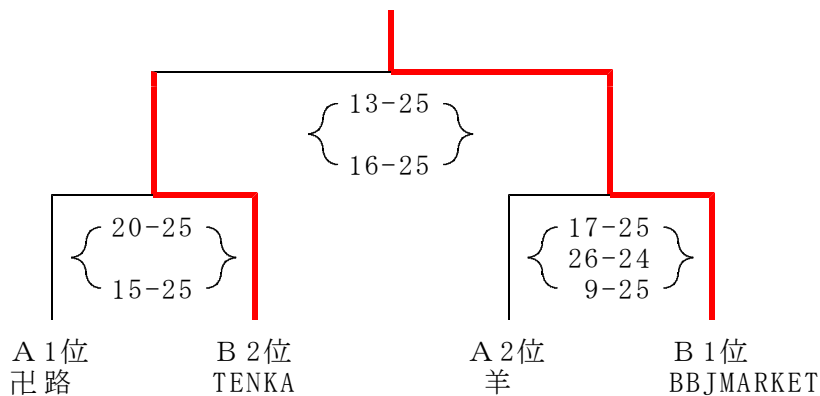

決勝トーナメント

優勝 BBJ.MARKET
準優勝 TENKA
第3位 羊
第3位 卍路