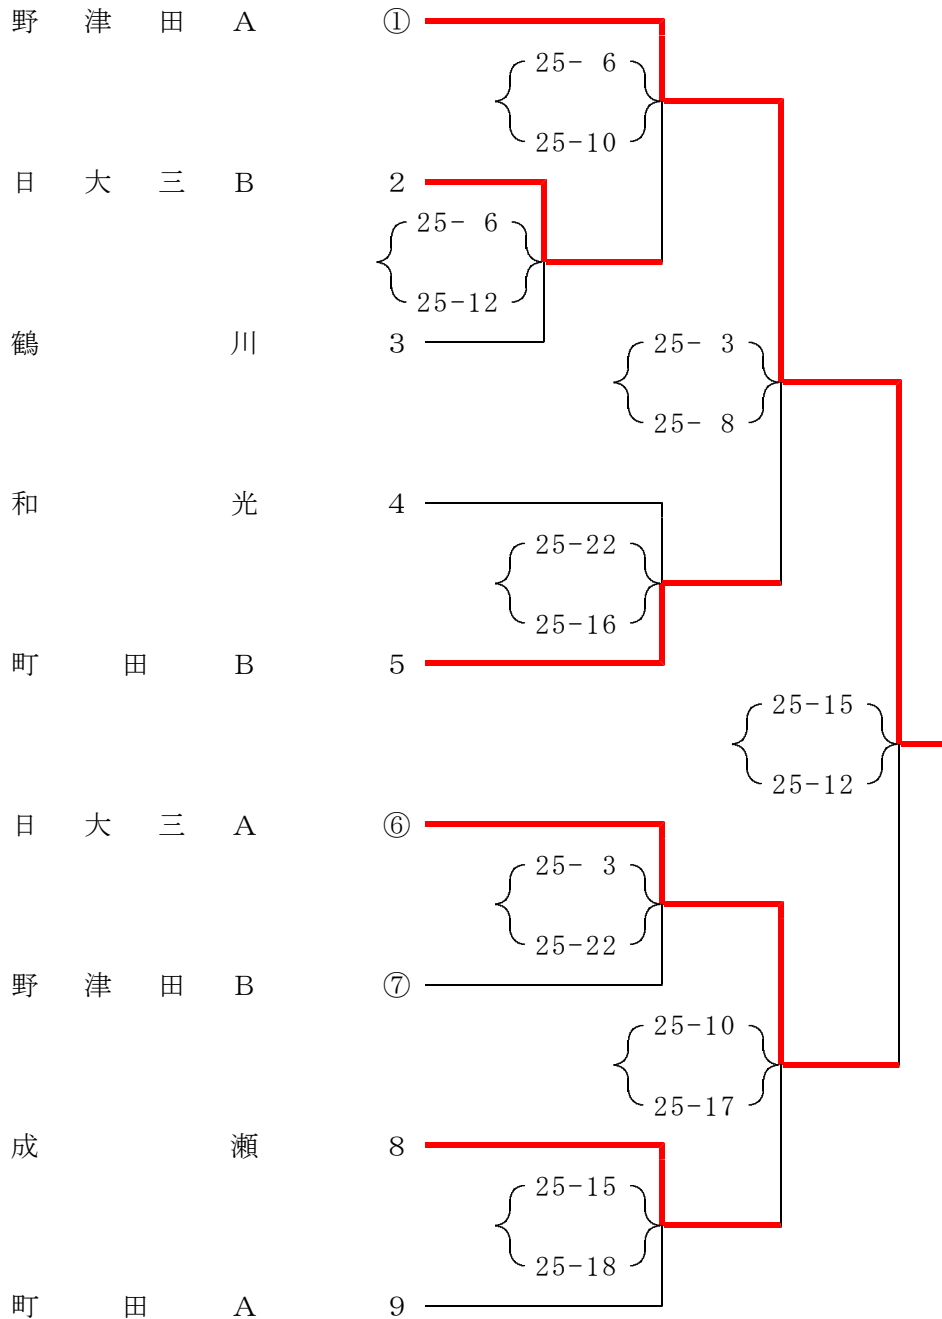

# 高校男子の部

10月13日

〈会場 市立総合体育館メインアリーナ〉

受付 9:00 開会式 9:20 試合開始 9:40

- 優勝 東京都立小川高等学校 A
- 準優勝 東京都立小川高等学校 B
- 第3位 東京都立町田高等学校 A
- 第3位 桜美林高等学校

A : 新人レギュラーチーム  
B : 3年生又はそれ以外

# 高校女子の部

10月13日

〈会場 市立総合体育館メインアリーナ〉

受付 9:00

開会式 9:20

試合開始 9:40

- 優勝 東京都立野津田高等学校 A
- 準優勝 東京都立野津田高等学校 B
- 第3位 東京都立町田高等学校 B
- 第3位 東京都立成瀬高等学校

A : 新人レギュラーチーム  
B : 3年生又はそれ以外