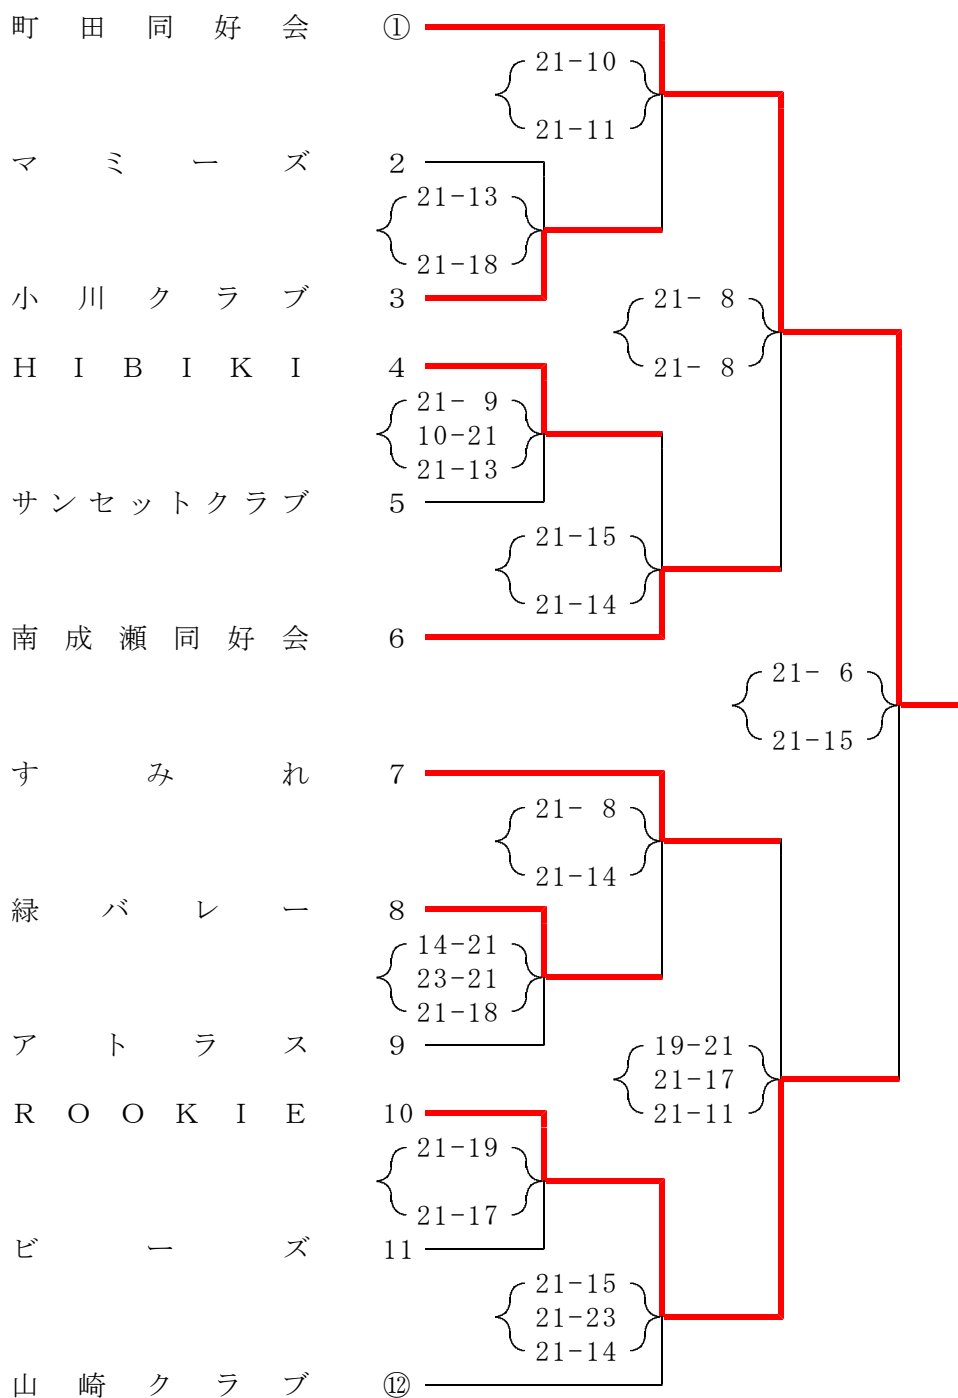

レディースの部

10月12日

〈会場 市立総合体育館 メインアリーナ〉
受付 9:00 開会式 9:20 試合開始 9:40

(Aブロック)

優勝 町田同好会
準優勝 ROOKIE
第3位 南成瀬同好会
第3位 すみれ