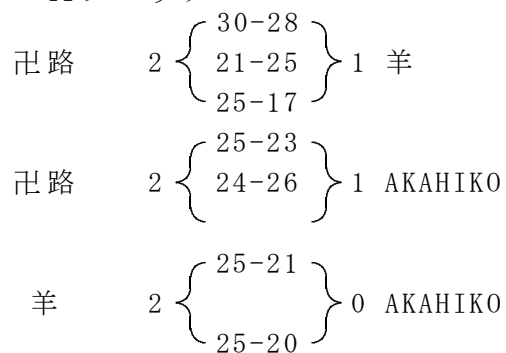

# 一般男子の部

10月12日

〈会場 サン町田旭体育館〉

受付 9:00 開会式 9:20 試合開始 9:40

	1	2	3	4
A	渚 (棄権)	卍 路	羊	AKAHIKO
B	BBJMarket	TK・Japan	TENKA	リッキーズ

予選リーグ

Aブロック

Bブロック

決勝トーナメント

優勝 BBJ.MARKET  
 準優勝 TENKA  
 第3位 羊  
 第3位 卍路

※A5, B5の審判は

各コート3位、4位  
 ※A6は審判は  
 準決勝敗者2チーム