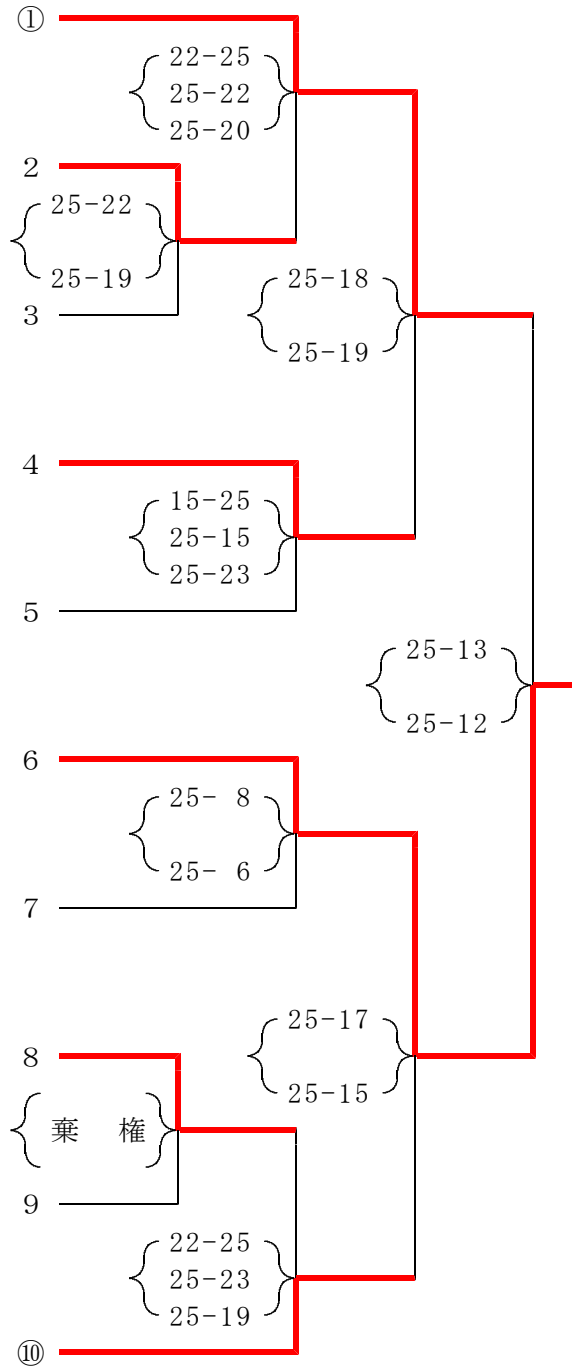

# レディースの部

10月12日

〈会場 市立総合体育館 メインアリーナ〉  
 受付 9:00 開会式 9:20 試合開始 9:40