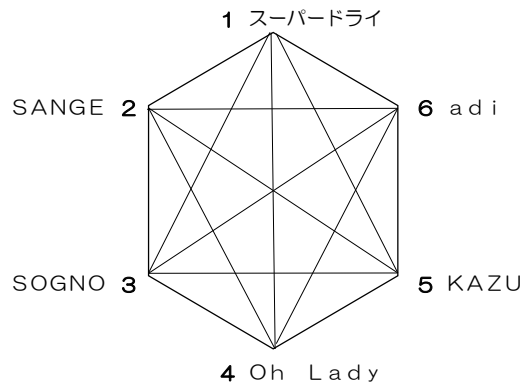

2023年度 親睦ソフトバレーボール大会

期日 2023年11月23日(木)
場所 サン町田旭体育館

レディースフリーの部

C・Dコート

	1		2		3		4		5		6		勝 数	負 数	得 失 セット	失 失 セット	得 失 セット率	得 点	失 点	ポイン ト率	順 位
	スーパードライ		SANGE		SOGNO		Oh Lady		KAZU		adi										
1																					
スーパードライ																					
2																					
SANGE																					
3																					
SOGNO																					
4																					
Oh Lady																					
5																					
KAZU																					
6																					
adi																					

	Cコート 試合順			審判	Dコート 試合順			審判
第1試合	スーパードライ	対	adi	Oh Lady	SANGE	対	KAZU	SOGNO
第2試合	SOGNO	対	Oh Lady	SANGE	スーパードライ	対	KAZU	adi
第3試合	Oh Lady	対	adi	KAZU	SANGE	対	SOGNO	スーパードライ
第4試合	スーパードライ	対	Oh Lady	adi	SOGNO	対	KAZU	SANGE
第5試合	SANGE	対	adi	Oh Lady	スーパードライ	対	SOGNO	KAZU
第6試合	SANGE	対	Oh Lady	スーパードライ	KAZU	対	adi	SOGNO
第7試合	スーパードライ	対	SANGE	Oh Lady	SOGNO	対	adi	KAZU
第8試合	Oh Lady	対	KAZU	SANGE