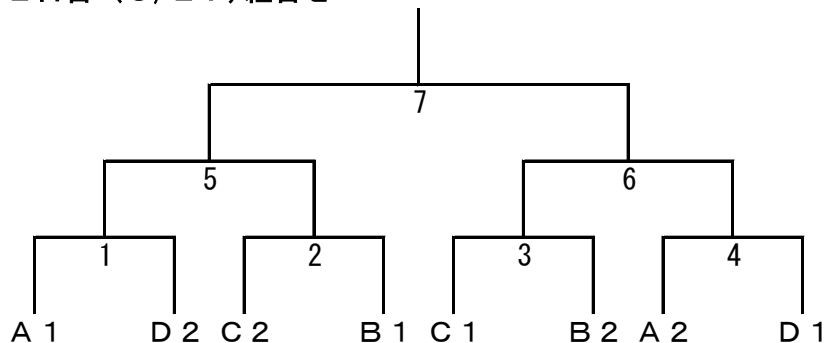

中学男子の部

8月26日 (リーグ戦) 会場 下表
 8時00分:開場 8時30分:集合 9時00分~:第1試合

8月27日 (決勝トーナメント) 会場 市立総合体育館
 9時00分:開場 9時15分:集合 10時00分~:第1試合

1日目

	1	2	3	4	5	6	会場
A	南成瀬 (町田)	小山 (相模原)	稲城三 (稲城)				稲城三 (稲城)
B	清新 (相模原)	八王子学園 (八王子)	南大谷 (町田)	羽村一 (羽村)			清新 (相模原)
C	岩崎 (横浜)	鶴川 (町田)	檜原 (八王子)	日大三 (町田)			清新 (相模原)
D	小山 (町田)	稲城一 (稲城)	相模丘 (相模原)	岡村 (横浜)	みなみ野 (八王子)	SHORYO ACADEMY (藤沢)	小山 (町田)

※試合順

Aリーグ 第一試合 2-3 第二試合 1-3 第三試合 1-2
 審判は空きチームとなる。副審は生徒審判も可とする。
 上位2チームが2日目に出場

B・Cリーグ 第一試合 1-2 第二試合 3-4
 第三試合 第一・第二試合の勝ち同士
 第四試合 第一・第二試合の負け同士
 審判は空きチームの2チームが行う。
 第三試合で対戦した2チームが2日目に出場

Dリーグ (2面同時進行)

第一試合 2-3 (1) 5-6 (4)
 第二試合 1-3 (2) 4-6 (5)
 第三試合 1-2 (3) 4-5 (6)
 第四試合 1・2・3の1位-4・5・6の1位 (2位の2チーム)
 審判は()内のチームが行う。副審は生徒審判も可とする。
 第四試合で対戦した2チームが2日目に出場

2日目 (8/27) 組合せ

2日目試合順

- ・上記トーナメント表の数字は試合順です。
- ・基本的には男子は1面で行いますが、進行によっては2面で行うこともあります。
- ・当日の会場責任者の指示に従ってください。