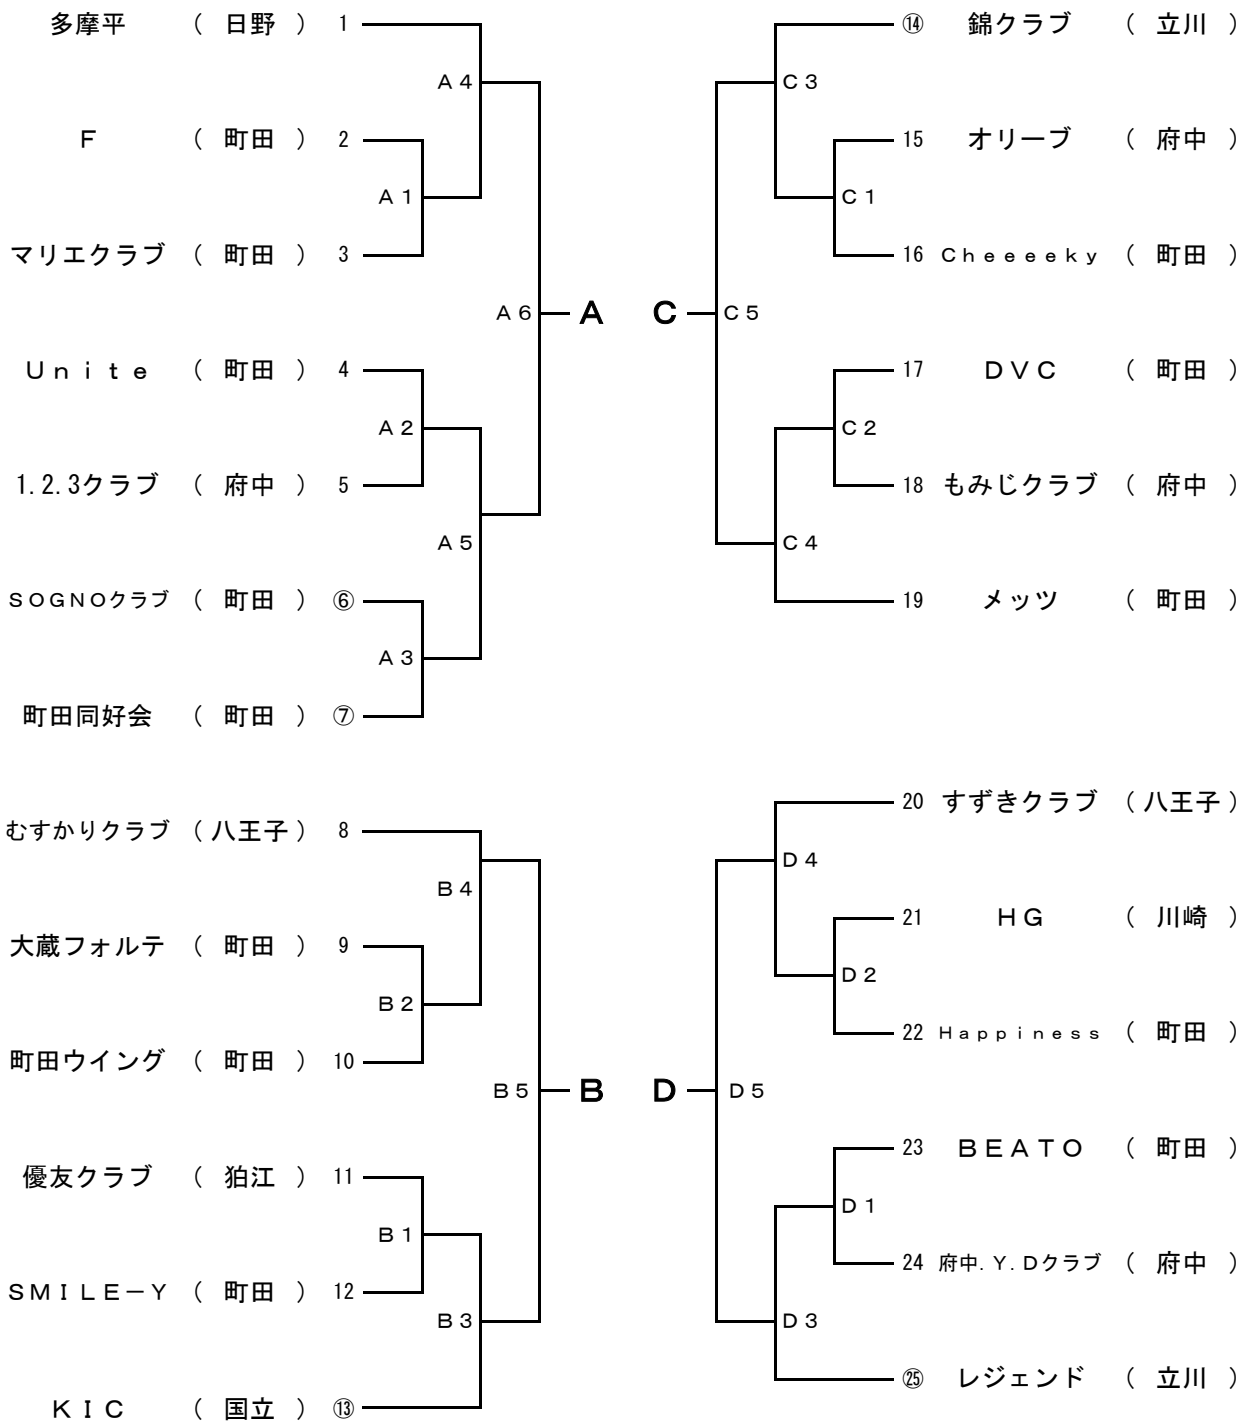

レディースの部

9月10日

メインアリーナ

会場 市立総合体育館

A・B・C・Dコート

受付 9:10

開会式 9:30

試合開始 10:00

9月17日 決勝トーナメント

受付 9:10

代表者打合せ 9:30

試合開始 10:00