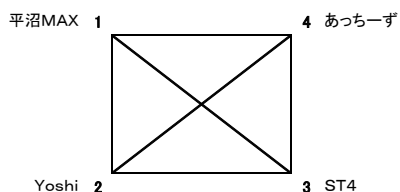

2022年度 第22回ソフトバレーボール大会

期日 2023年2月5日(日)
場所 サン町田旭体育館

混合フリーの部(予選)

Aコート

aブロック	1		2		3		4		勝 敗 数	得 失 数	得 失 率	得 点	失 点	ポ イ ン ト 率	順 位
	平沼MAX	Yoshi	ST4	あっちーず											
1	-	-	-	-	-	-	-	-	-	-	-	-	-	-	-
平沼MAX		-	-	-	-	-	-	-	-	-	-	-	-	-	-
2	-	-	-	-	-	-	-	-	-	-	-	-	-	-	-
Yoshi	-		-	-	-	-	-	-	-	-	-	-	-	-	-
3	-	-	-	-	-	-	-	-	-	-	-	-	-	-	-
ST4	-	-		-	-	-	-	-	-	-	-	-	-	-	-
4	-	-	-	-	-	-	-	-	-	-	-	-	-	-	-
あっちーず	-	-	-		-	-	-	-	-	-	-	-	-	-	-

Aコート 試合順			審判
第1試合	平沼MAX 対 あっちーず		第2試合両チーム
第2試合	Yoshi 対 ST4		第1試合両チーム
第3試合	平沼MAX 対 ST4		Yoshi
第4試合	Yoshi 対 あっちーず		ST4
第5試合	平沼MAX 対 Yoshi		あっちーず
第6試合	ST4 対 あっちーず		平沼MAX

Bコート

bブロック	5		6		7		8		勝 敗 数	得 失 数	得 失 率	得 点	失 点	ポ イ ン ト 率	順 位
	CROW	SUNS	大網バレーボール	Yoshi2											
5	-	-	-	-	-	-	-	-	-	-	-	-	-	-	-
CROW		-	-	-	-	-	-	-	-	-	-	-	-	-	-
6	-	-	-	-	-	-	-	-	-	-	-	-	-	-	-
SUNS	-		-	-	-	-	-	-	-	-	-	-	-	-	-
7	-	-	-	-	-	-	-	-	-	-	-	-	-	-	-
大網バレーボール	-	-		-	-	-	-	-	-	-	-	-	-	-	-
8	-	-	-	-	-	-	-	-	-	-	-	-	-	-	-
Yoshi2	-	-	-		-	-	-	-	-	-	-	-	-	-	-