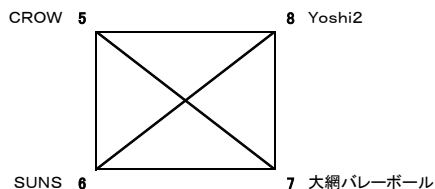

2022年度 第22回ソフトバレーボール大会

期日 2023年2月5日(日)
場所 サン町田旭体育館

混合フリーの部(予選)

Aコート

aブロック	1		2		3		4		勝 敗 数	得 失 数	得 失 率	得 点	失 点	ポ イ ン ト 率	順 位
	平沼MAX	Yoshi	ST4	あっちーず											
1	-	-	-	-	-	-	-	-	-	-	-	-	-	-	-
平沼MAX		-	-	-	-	-	-	-	-	-	-	-	-	-	-
2	-	-	-	-	-	-	-	-	-	-	-	-	-	-	-
Yoshi	-		-	-	-	-	-	-	-	-	-	-	-	-	-
3	-	-	-	-	-	-	-	-	-	-	-	-	-	-	-
ST4	-	-		-	-	-	-	-	-	-	-	-	-	-	-
4	-	-	-	-	-	-	-	-	-	-	-	-	-	-	-
あっちーず	-	-	-		-	-	-	-	-	-	-	-	-	-	-

Aコート 試合順			審判
第1試合	平沼MAX 対 あっちーず		第2試合両チーム
第2試合	Yoshi 対 ST4		第1試合両チーム
第3試合	平沼MAX 対 ST4		Yoshi
第4試合	Yoshi 対 あっちーず		ST4
第5試合	平沼MAX 対 Yoshi		あっちーず
第6試合	ST4 対 あっちーず		平沼MAX

Bコート

bブロック	5		6		7		8		勝 敗 数	得 失 数	得 失 率	得 点	失 点	ポ イ ン ト 率	順 位
	CROW	SUNS	大網バレーボール	Yoshi2											
5	-	-	-	-	-	-	-	-	-	-	-	-	-	-	-
CROW		-	-	-	-	-	-	-	-	-	-	-	-	-	-
6	-	-	-	-	-	-	-	-	-	-	-	-	-	-	-
SUNS	-		-	-	-	-	-	-	-	-	-	-	-	-	-
7	-	-	-	-	-	-	-	-	-	-	-	-	-	-	-
大網バレーボール	-	-		-	-	-	-	-	-	-	-	-	-	-	-
8	-	-	-	-	-	-	-	-	-	-	-	-	-	-	-
Yoshi2	-	-	-		-	-	-	-	-	-	-	-	-	-	-