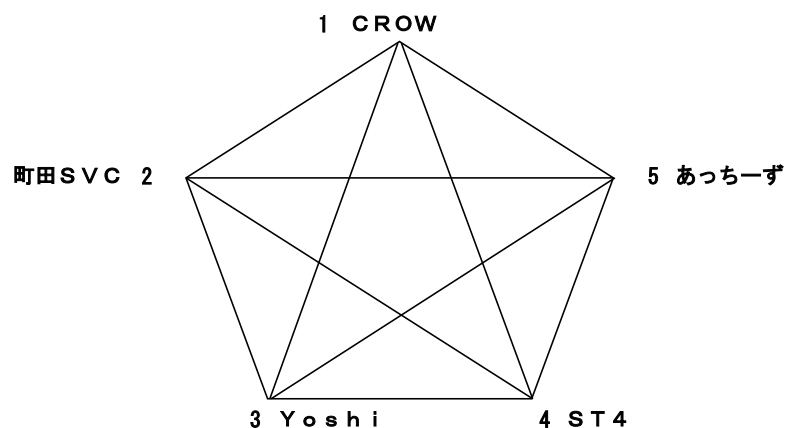

2022年度 親睦ソフトバレーボール大会

期日 2022年11月23日(水)

場所 サン町田旭体育館

混合フリーの部

Dコート

	1		2		3		4		5		勝 負 数	得 失 セット	失 得 セット	得 失 率	得 点	失 点	ポ イ ン ト 率	順 位
	CROW		町田SVC		Yoshi		ST4		あっちーず									
1	-		-		-		-		-									
CROW																		
2	-		-		-		-		-									
町田SVC																		
3	-		-		-		-		-									
Yoshi																		
4	-		-		-		-		-									
ST4																		
5	-		-		-		-		-									
あっちーず																		

	Dコート	試合順	審判
第1試合	町田SVC	対 あっちーず	CROW
第2試合	Yoshi	対 ST4	町田SVC
第3試合	CROW	対 あっちーず	ST4
第4試合	町田SVC	対 Yoshi	あっちーず
第5試合	CROW	対 ST4	Yoshi
第6試合	Yoshi	対 あっちーず	CROW
第7試合	町田SVC	対 ST4	あっちーず
第8試合	CROW	対 Yoshi	町田SVC
第9試合	ST4	対 あっちーず	Yoshi
第10試合	CROW	対 町田SVC	ST4