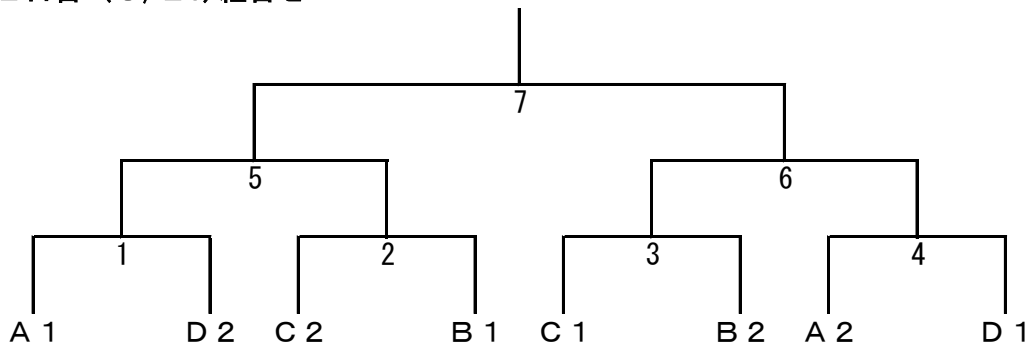

# 中学男子の部

8月27日 (リーグ戦) 会場 下表  
 8時00分:開場 8時30分:集合 9時00分~:第1試合  
 (南大谷中会場のみ13:00集合)

8月28日 (決勝トーナメント) 会場 市立総合体育館  
 9時00分:開場 9時15分:集合 10時00分~:第1試合

	1	2	3	4	会場
A	南 成 瀬 (町 田)	大 野 南 (相 模 原)	川 和 (横 浜)		南大谷 PM1:00集合
B	清 新 (相 模 原)	八 王 子 学 園 (八 王 子)	田 奈 (横 浜)	南 大 谷 (町 田)	南大谷 PM1:00集合
C	日 大 三 (町 田)	稲 城 三 (稲 城)	小 山 (相 模 原)	岡 村 (横 浜)	日大三
D	中 川 (相 模 原)	相 模 丘 (相 模 原)	鶴 川 (町 田)	小 山 (町 田)	小山 (町田)

## 1日目試合順

Aリーグ 第1試合 2-3 第2試合 1-3 第3試合 1-2

審判は空きチームとなるが、顧問が1名の場合は生徒が副審を行っても良い。

3チーム中上位2チームが2日目に出場

B~Dリーグ 第一試合 1-2 第二試合 3-4

第3試合 第1・第2試合の勝ち同士

第4試合 第1・第2試合の負け同士

審判は空きチームの2チームとなる。

4チーム中第3試合で対戦した上位2チームが2日目に出場

## 2日目試合順

- ・上記トーナメント表の数字は試合順です。
- ・基本的には男子は1面で行いますが、進行によっては2面で行うこともあります。
- ・当日の会場責任者の指示に従ってください。