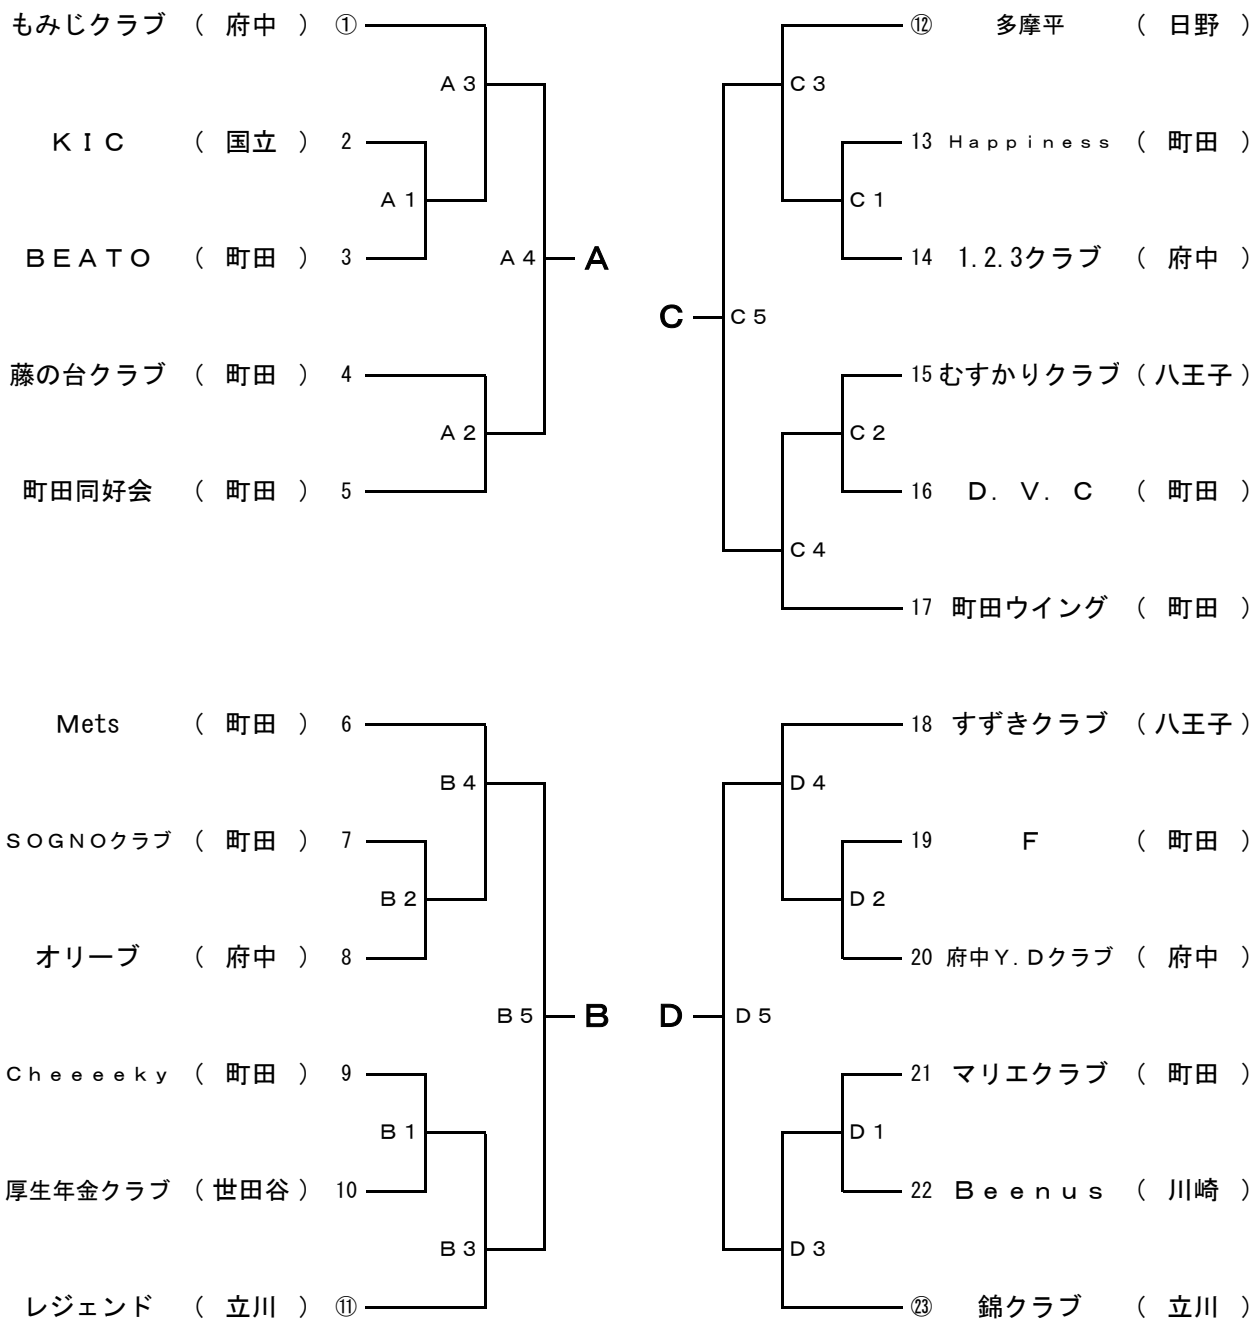

レディースの部

9月10日

メインアリーナ

会場 市立総合体育館

A・B・C・Dコート

受付 9:10

代表者打合せ 9:30

試合開始

10:00

決勝トーナメント

9月18日

代表者打合せ

9:30

試合開始

10:00