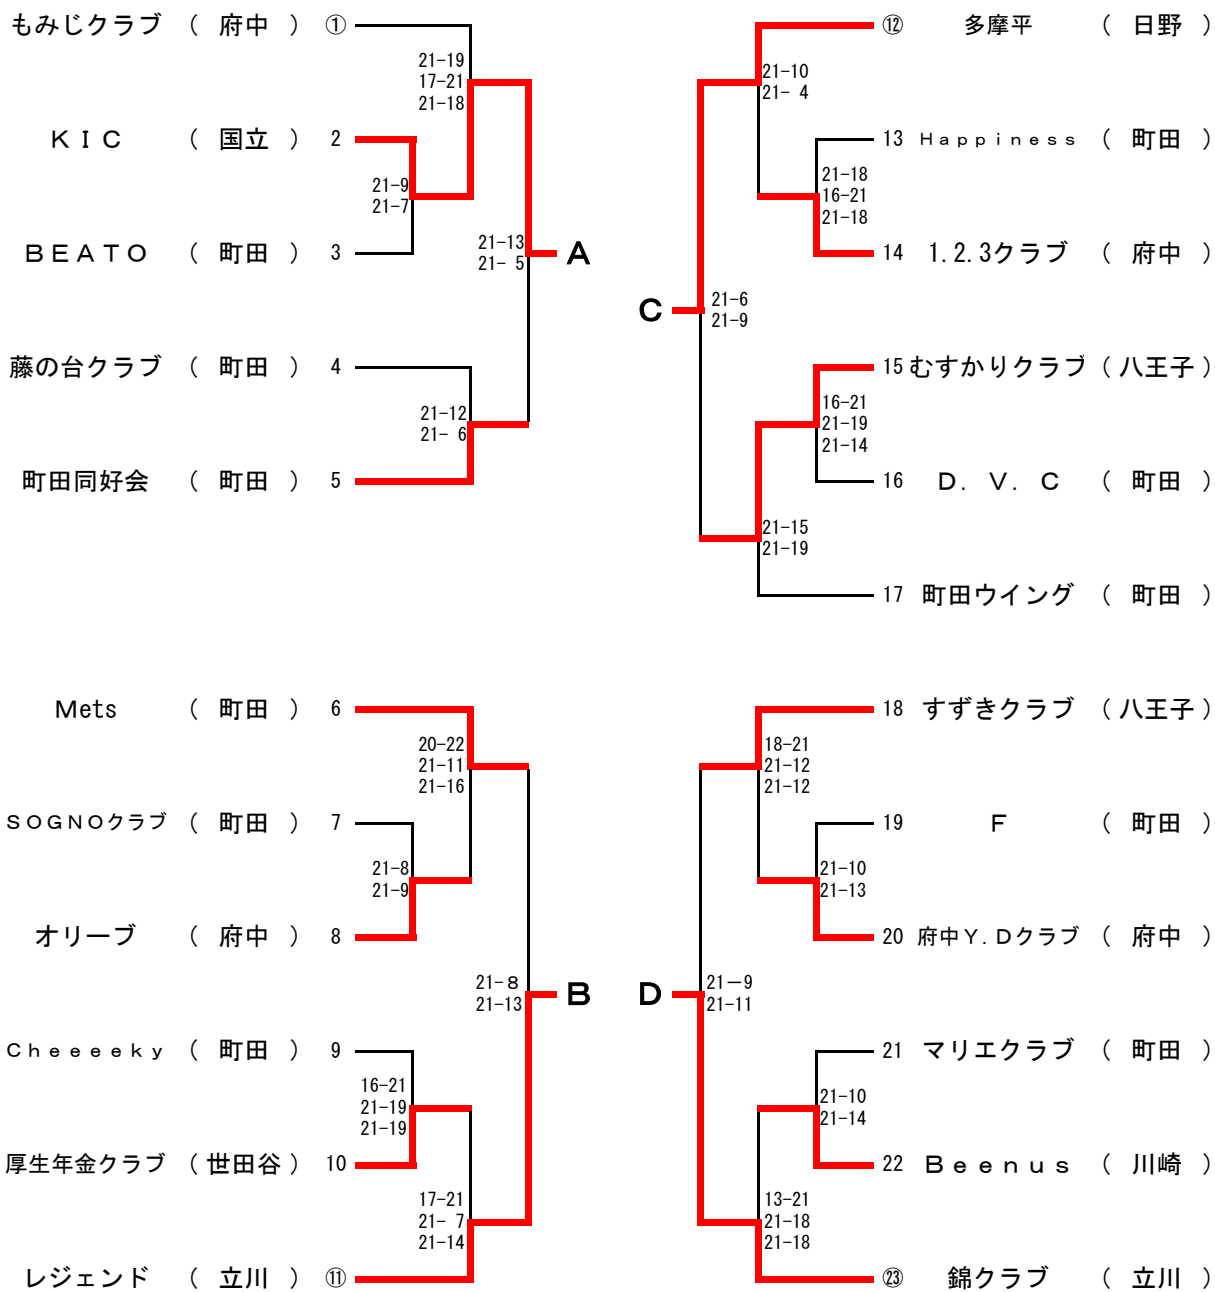

レディースの部

9月10日

メインアリーナ

会場 市立総合体育館

A・B・C・Dコート

受付 9:10

代表者打合せ 9:30

試合開始

10:00

決勝トーナメント 9月18日

代表者打合せ

9:30

試合開始

10:00